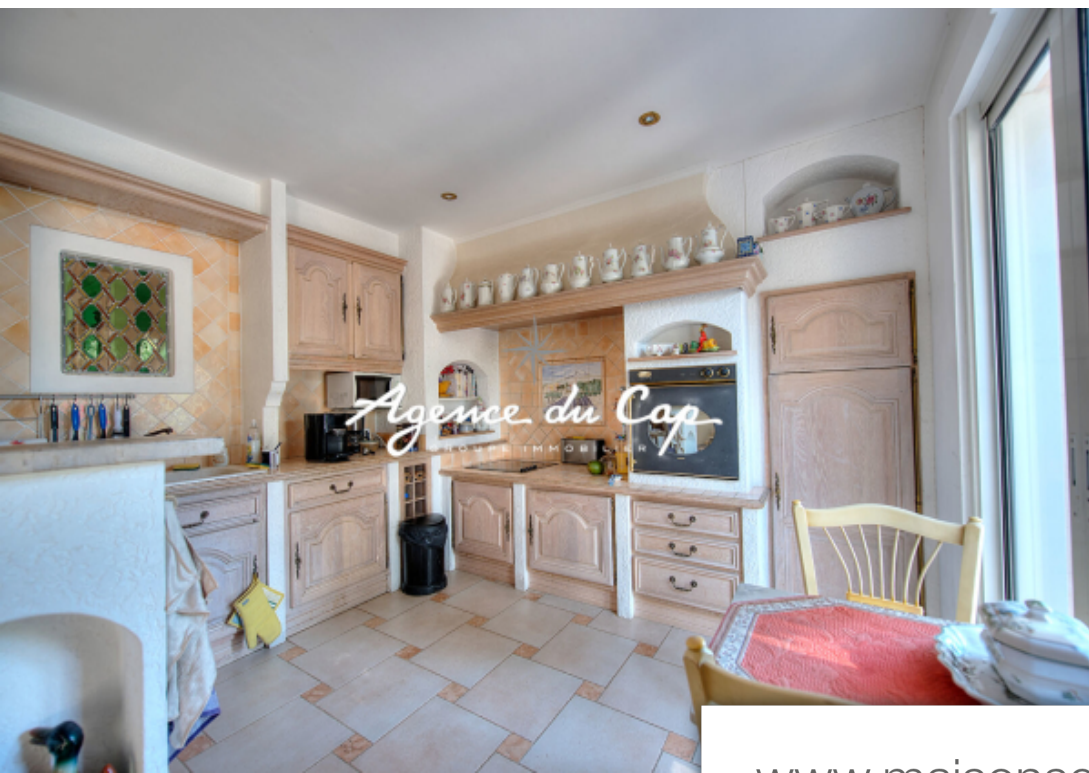

www.maisonsetappartements.fr