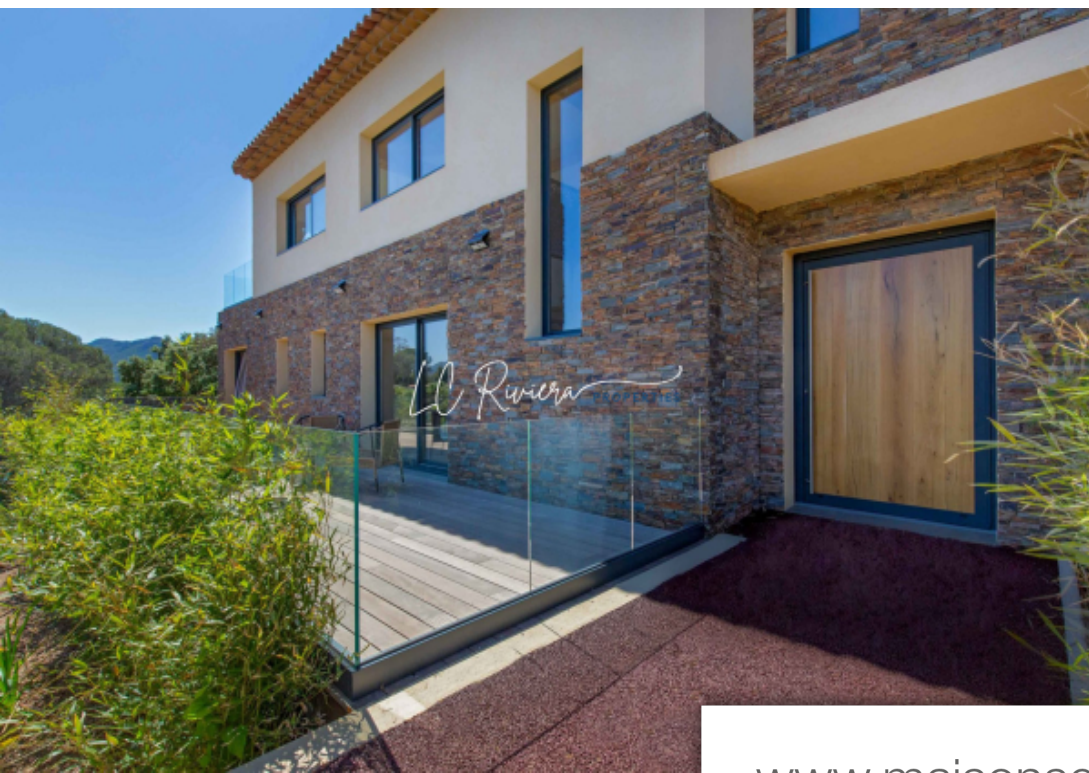

www.maisonsetappartements.fr