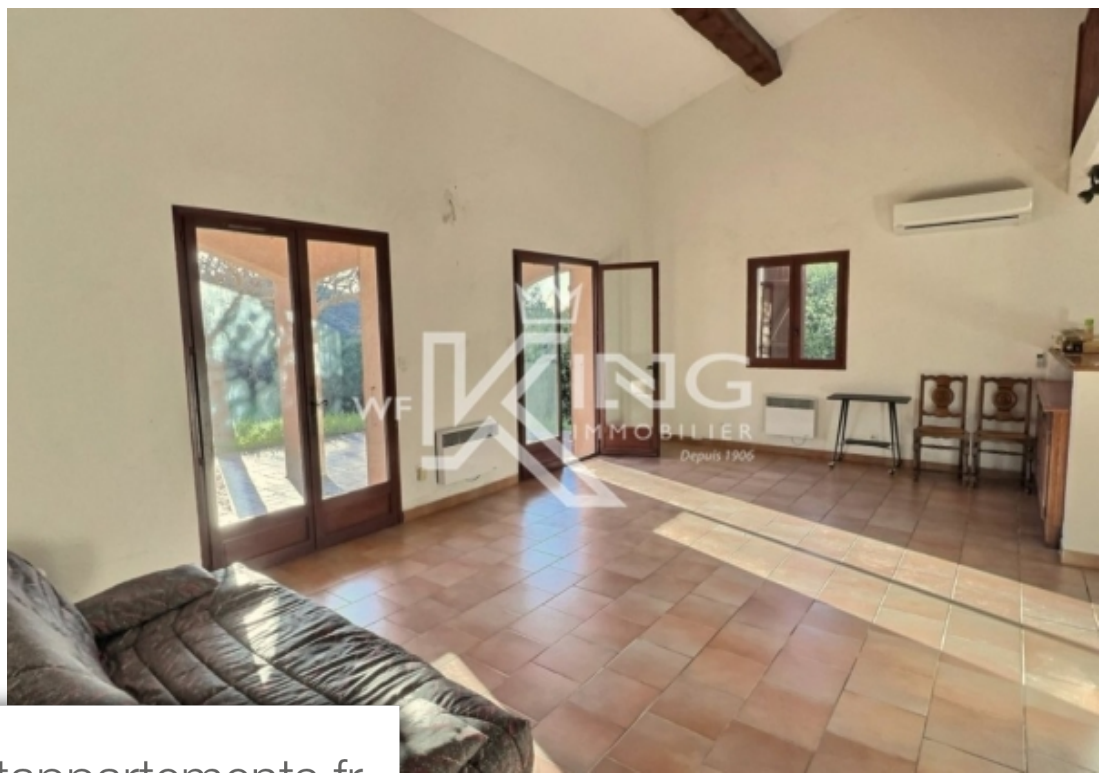

www.maisonsetappartements.fr