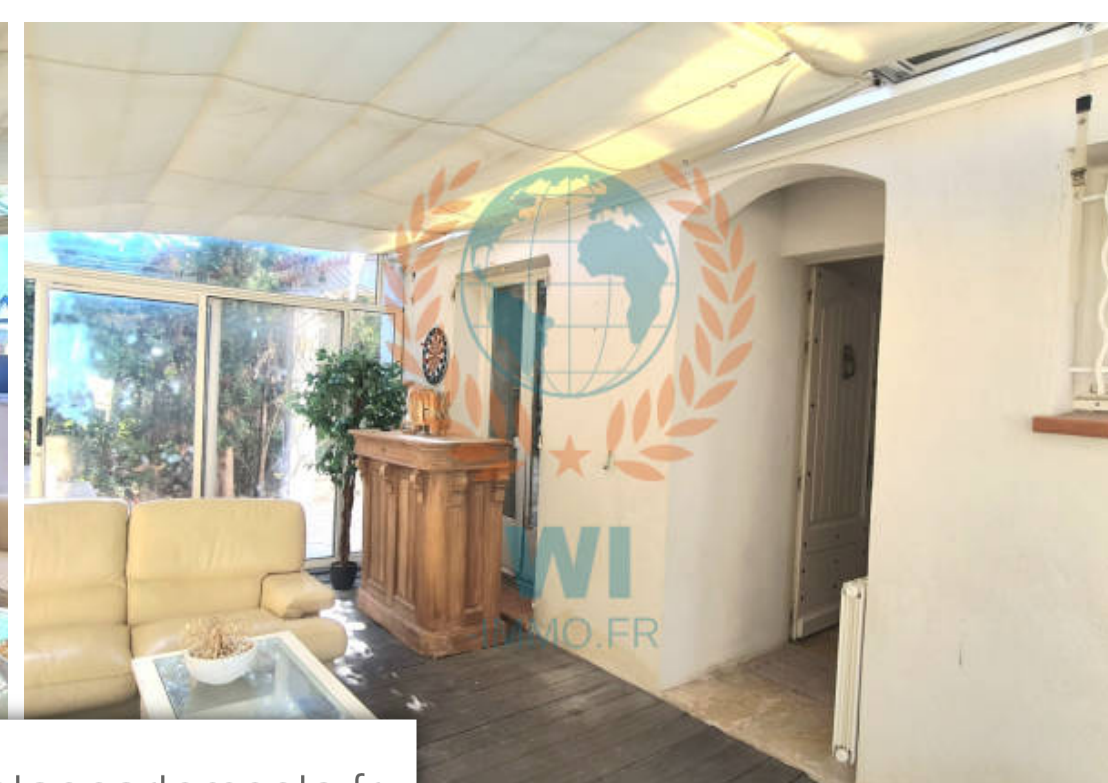

www.maisonsetappartements.fr