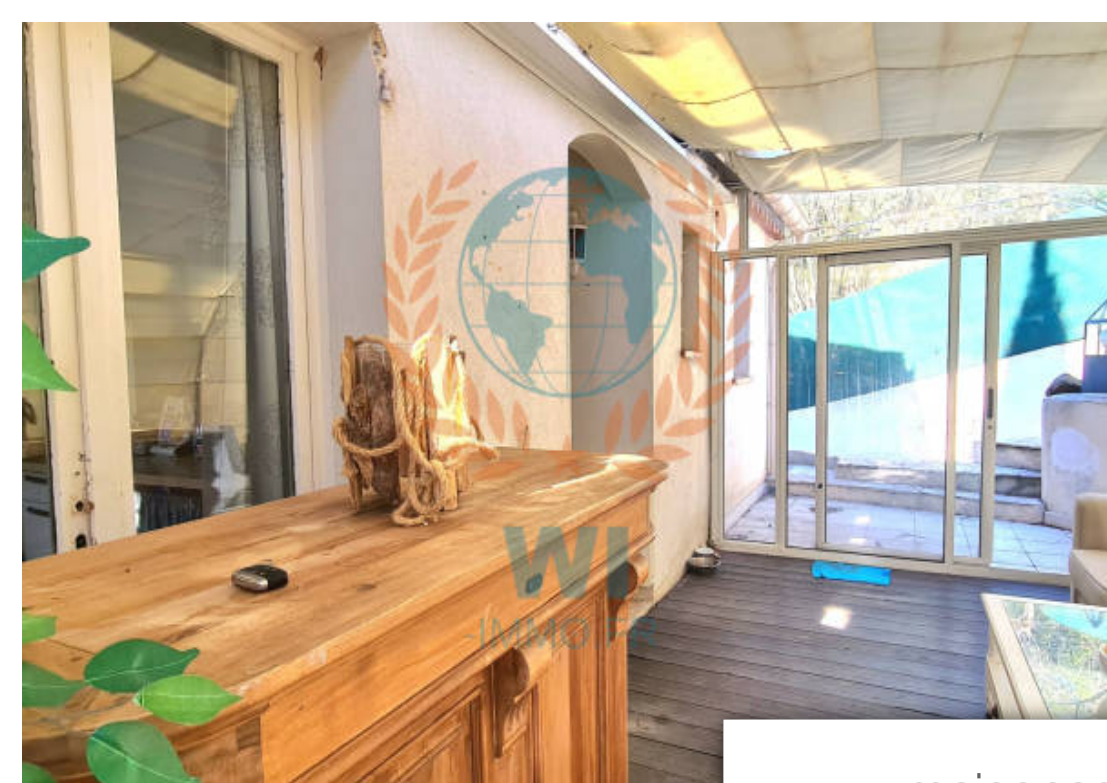

www.maisonsetappartements.fr