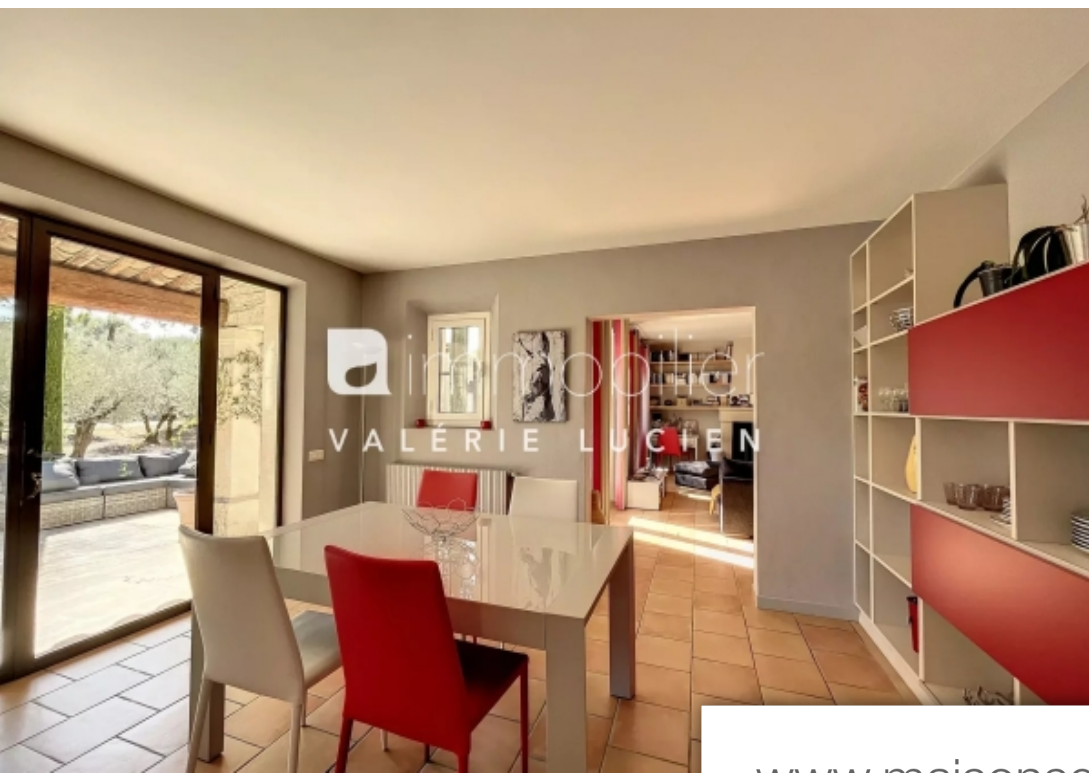

www.maisonsetappartements.fr