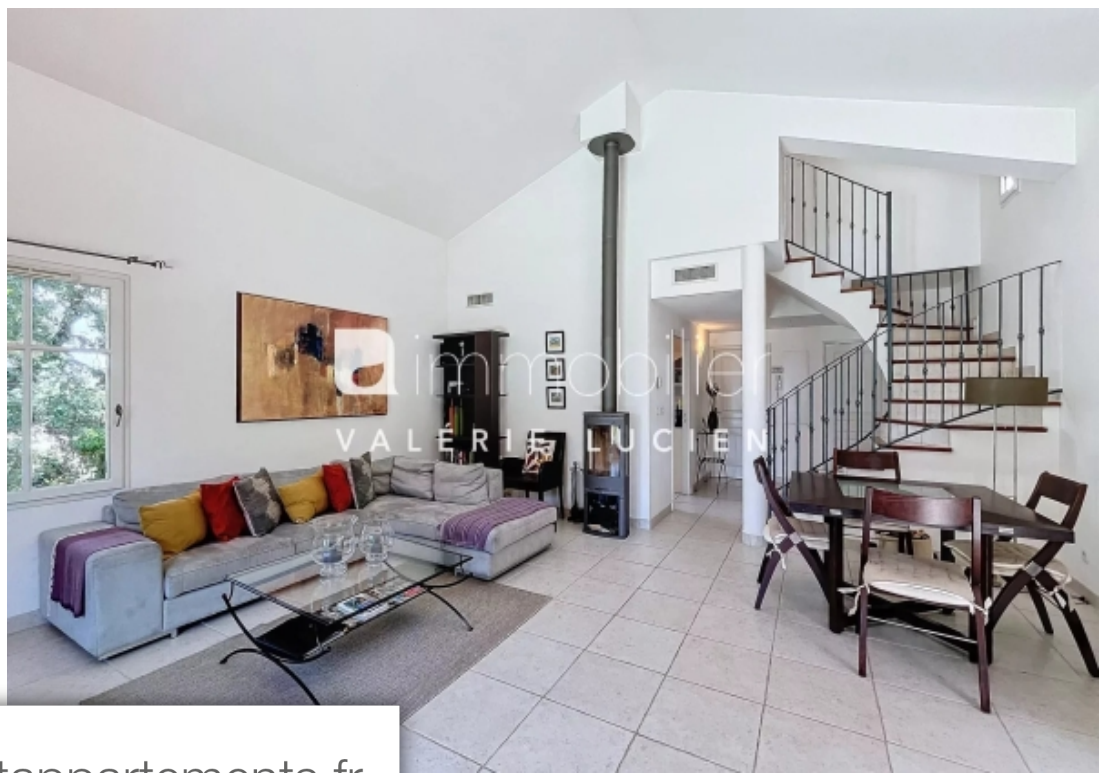

www.maisonsetappartements.fr