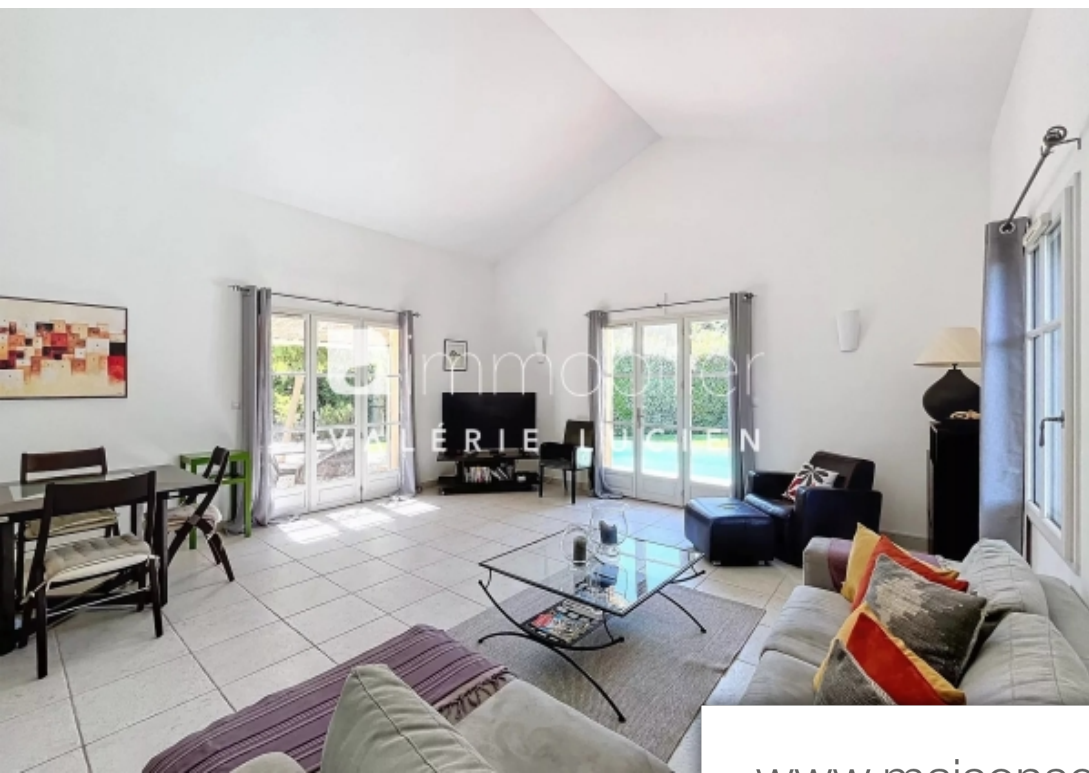

www.maisonsetappartements.fr