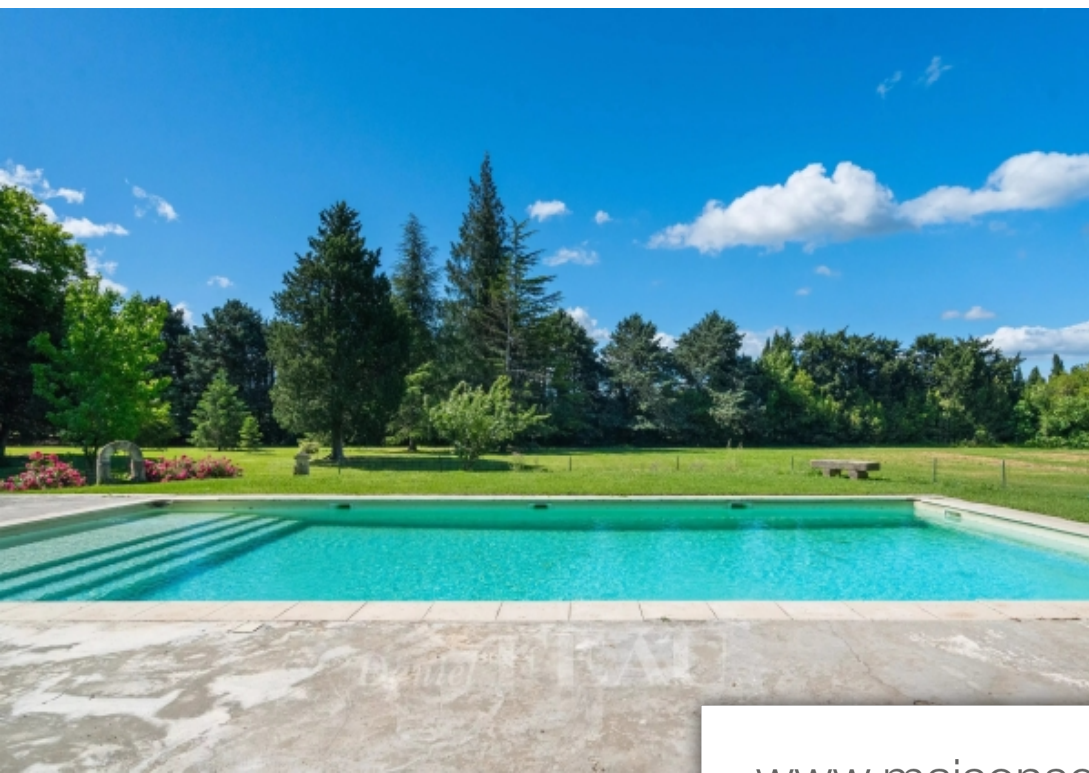

www.maisonsetappartements.fr