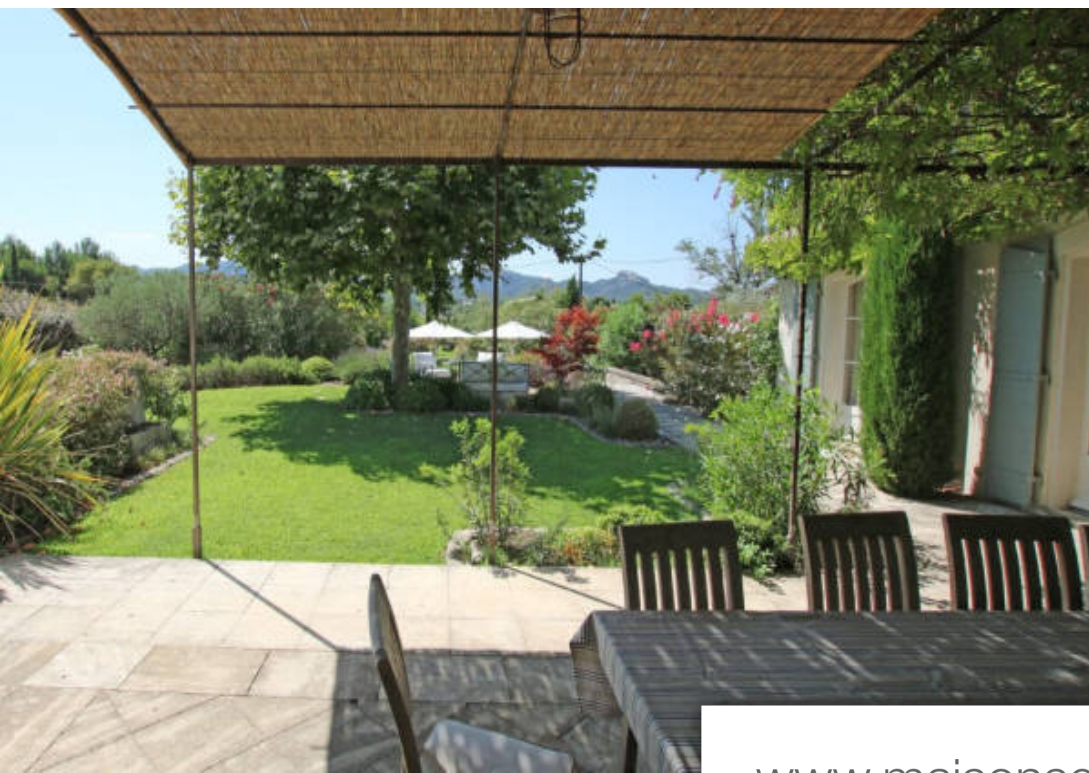

www.maisonsetappartements.fr