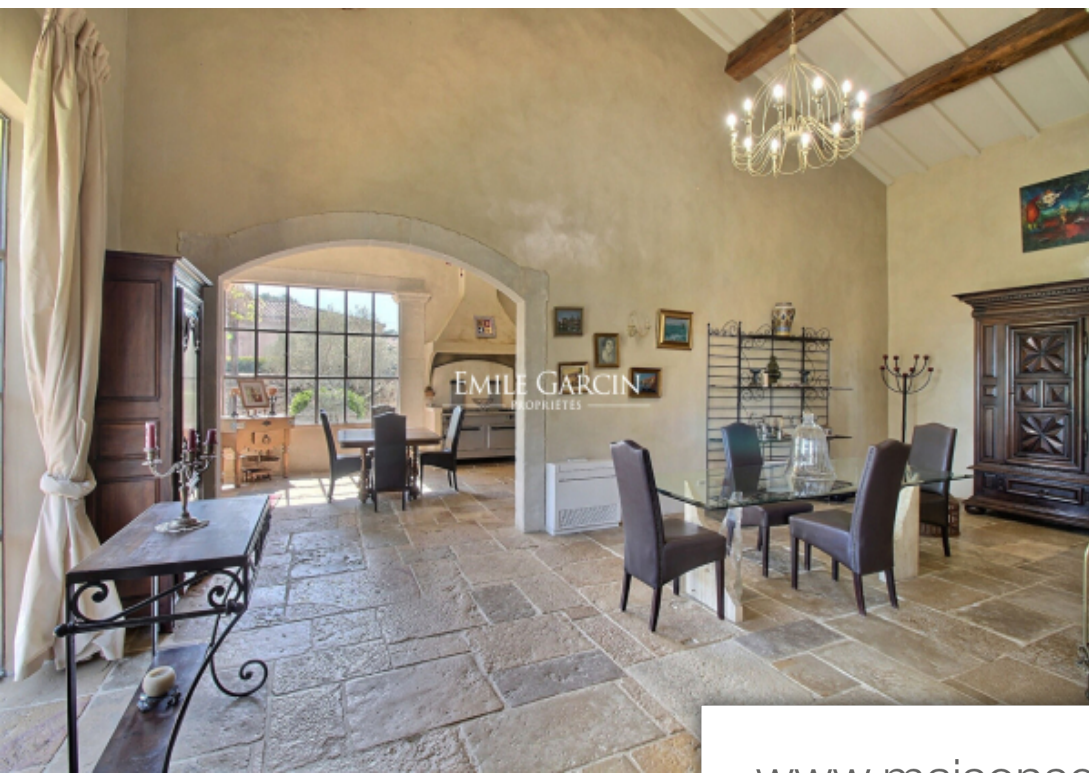

www.maisonsetappartements.fr