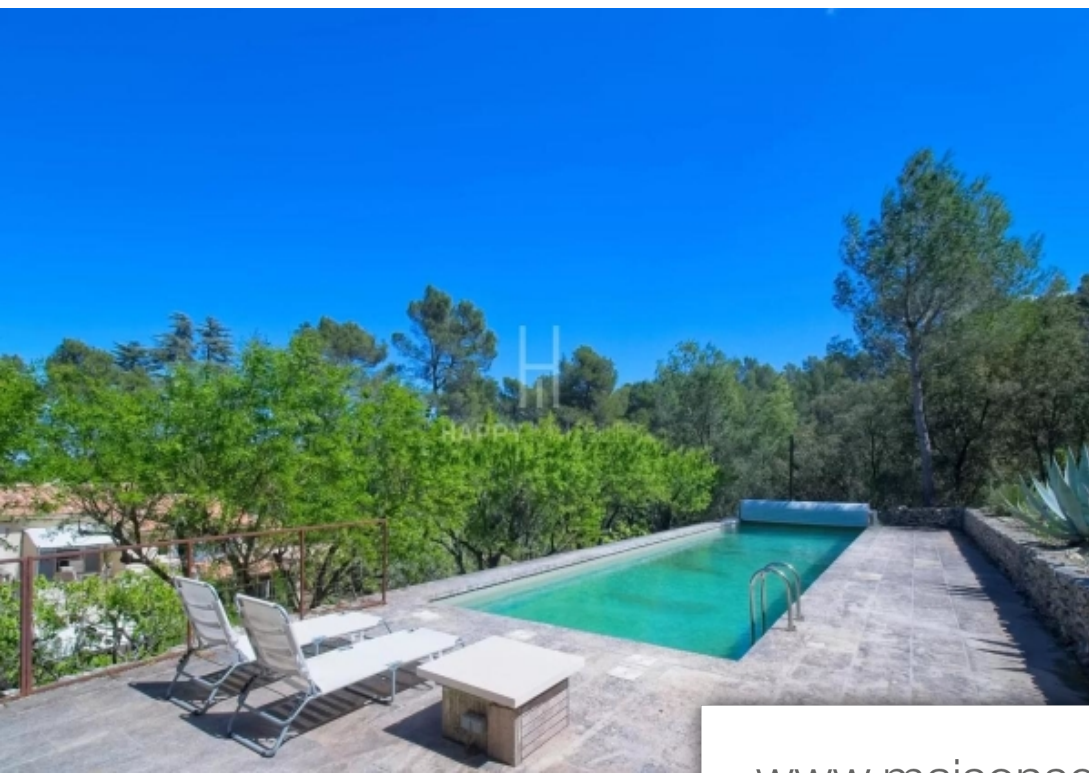

www.maisonsetappartements.fr