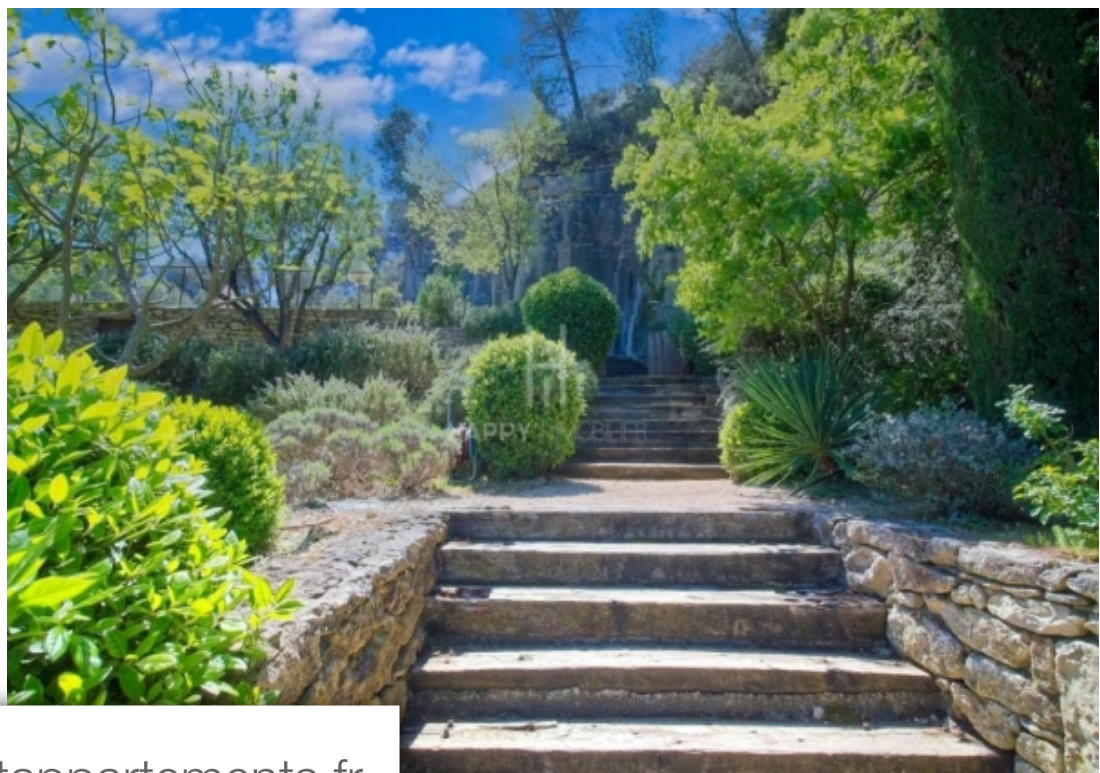

www.maisonsetappartements.fr