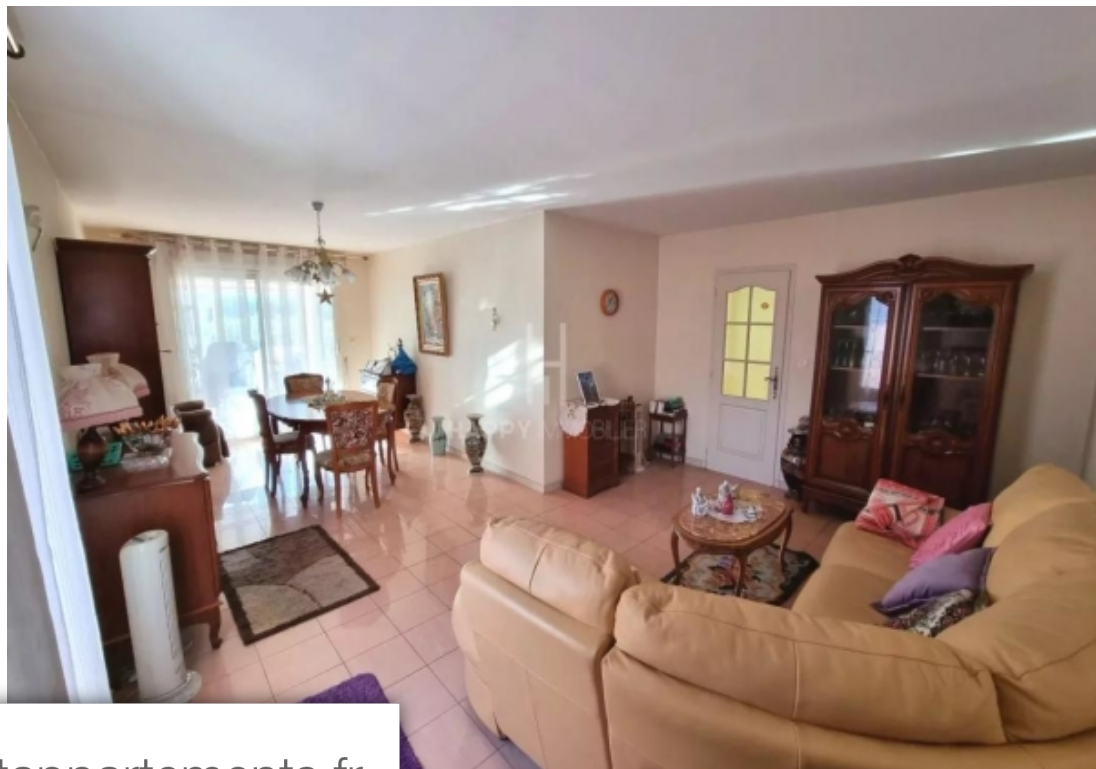

www.maisonsetappartements.fr