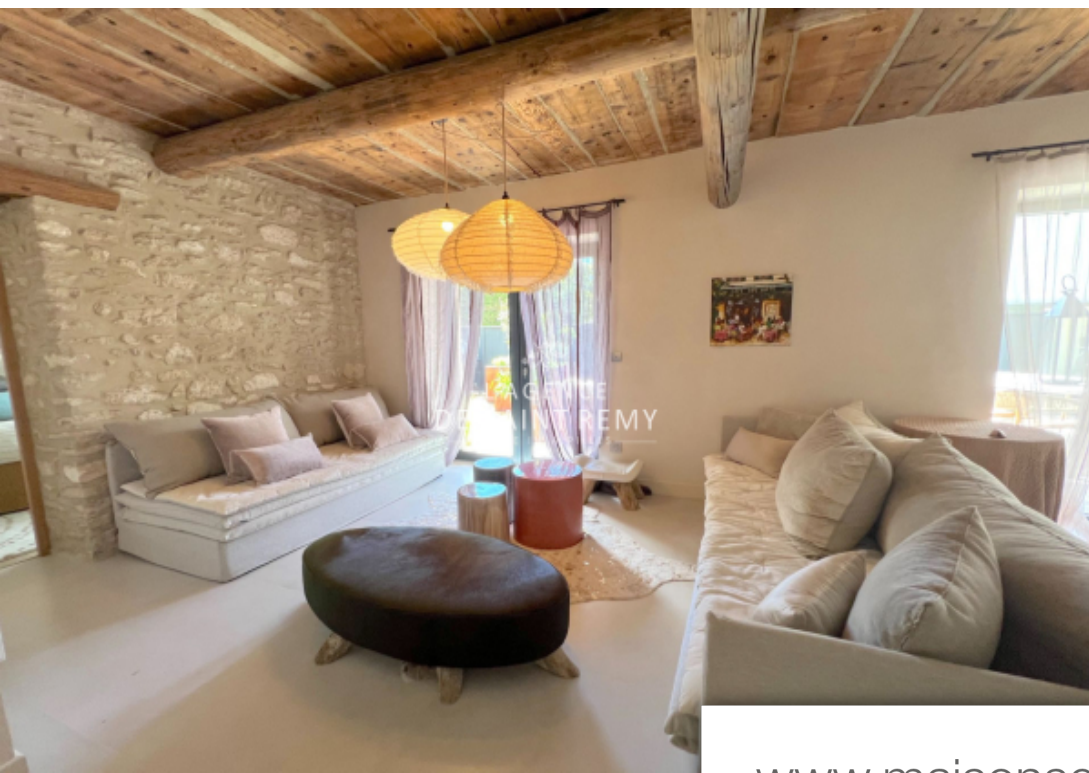

www.maisonsetappartements.fr