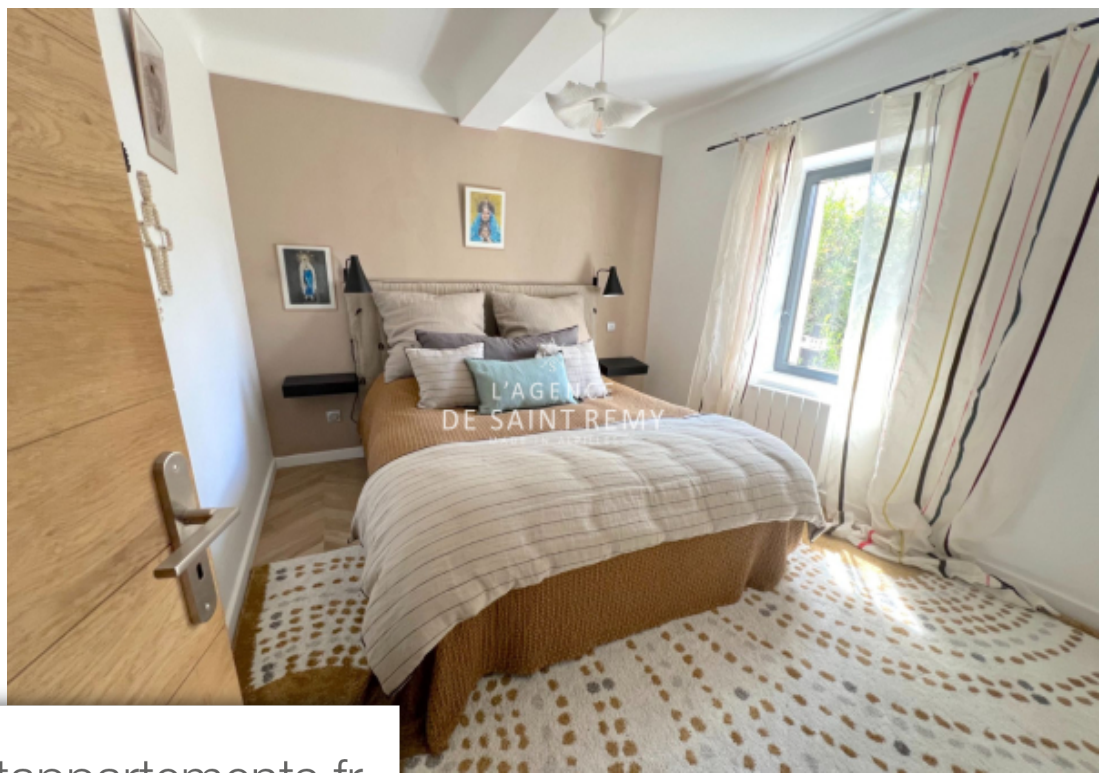

www.maisonsetappartements.fr