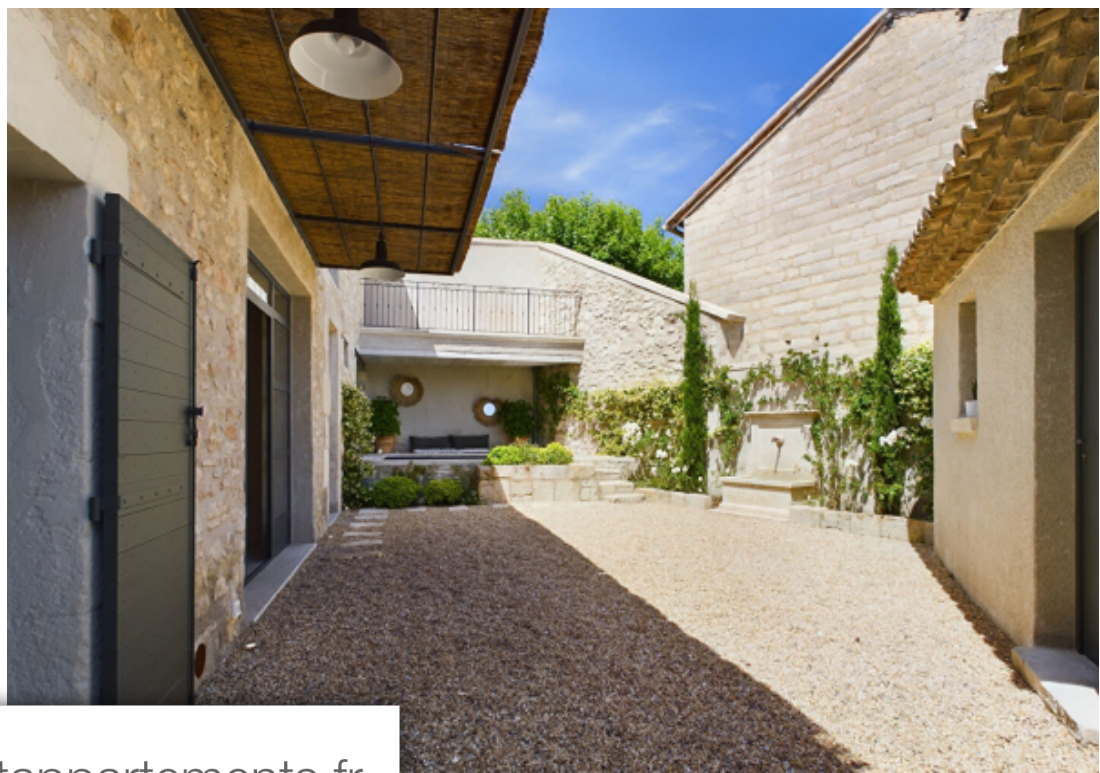

www.maisonsetappartements.fr