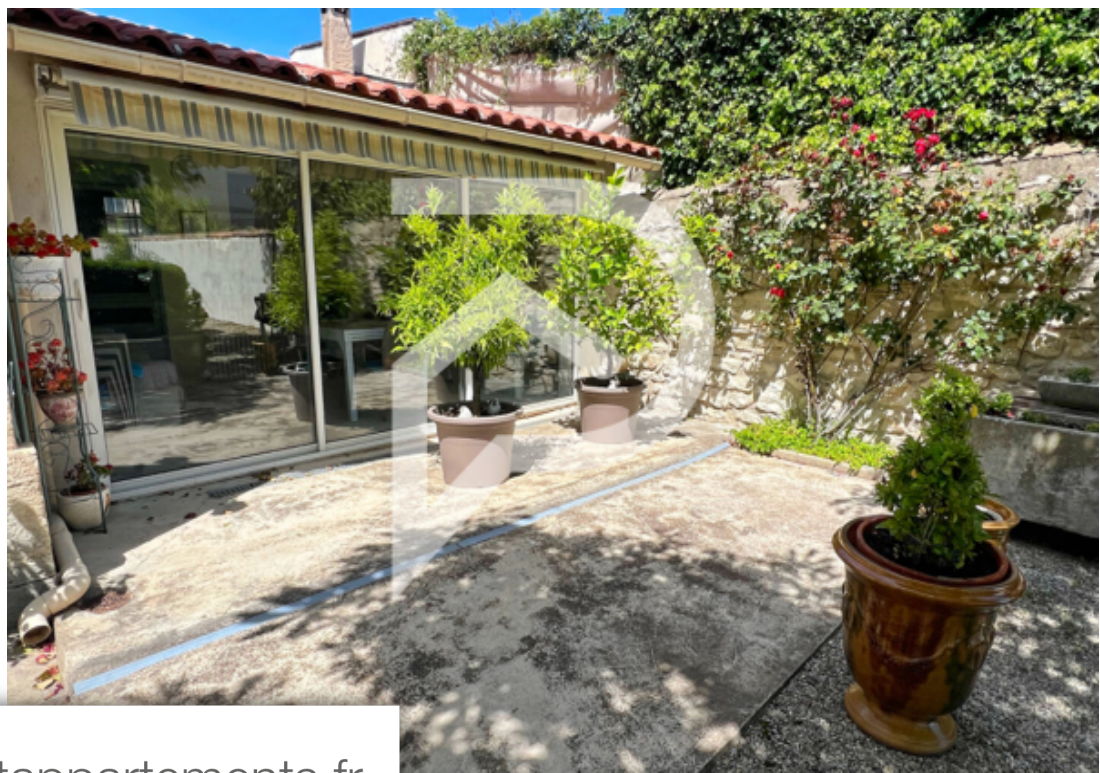

www.maisonsetappartements.fr