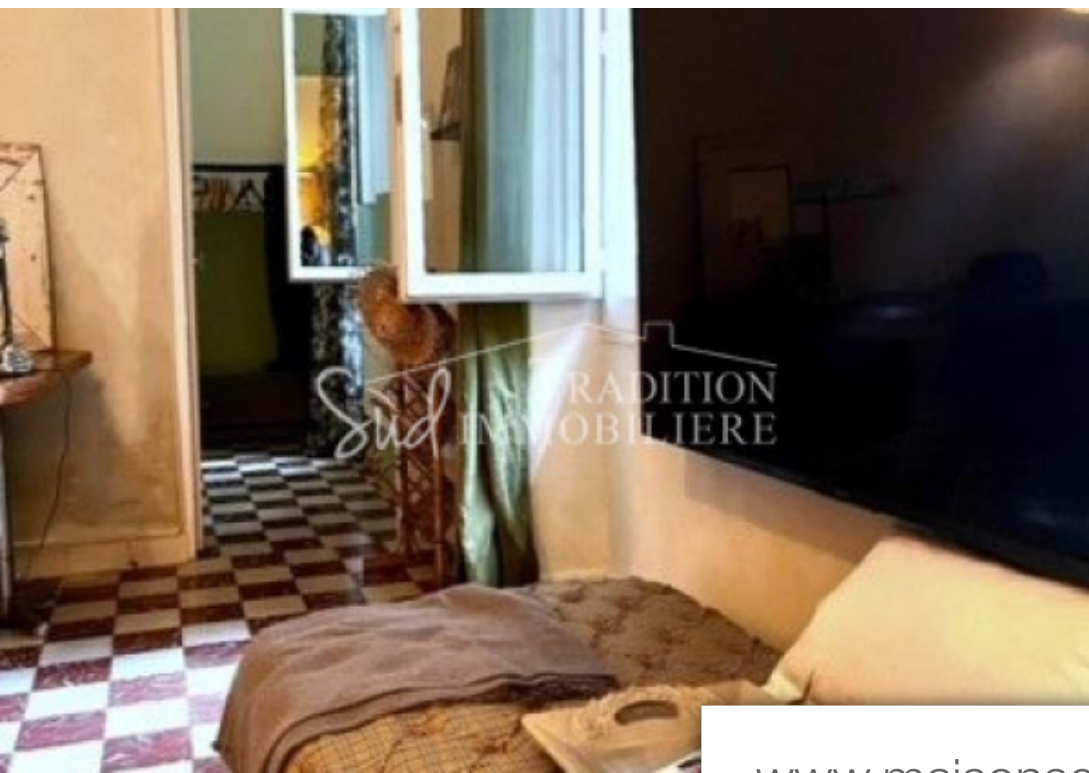

www.maisonsetappartements.fr