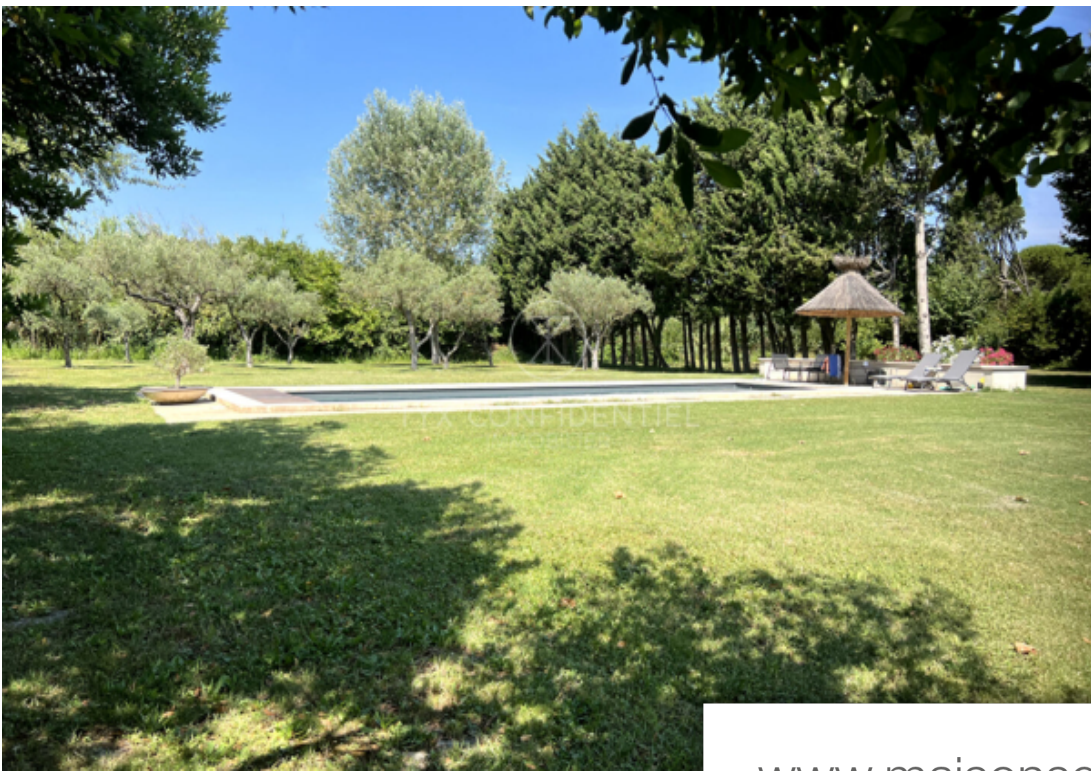

www.maisonsetappartements.fr