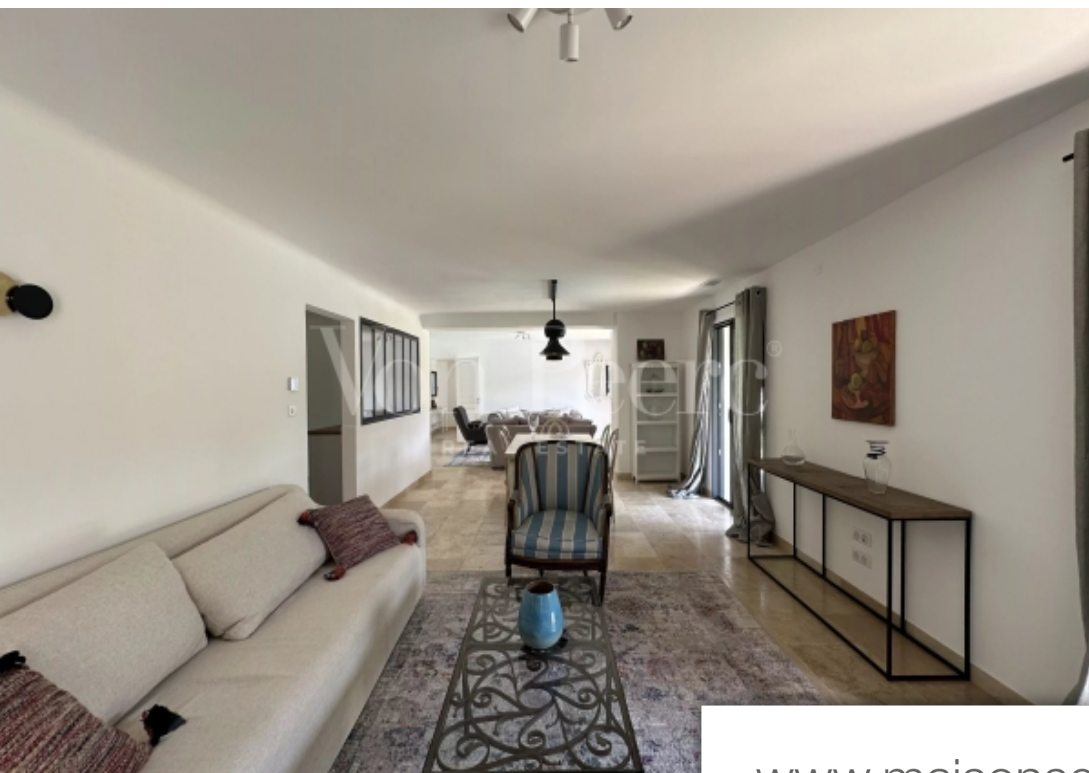

www.maisonsetappartements.fr