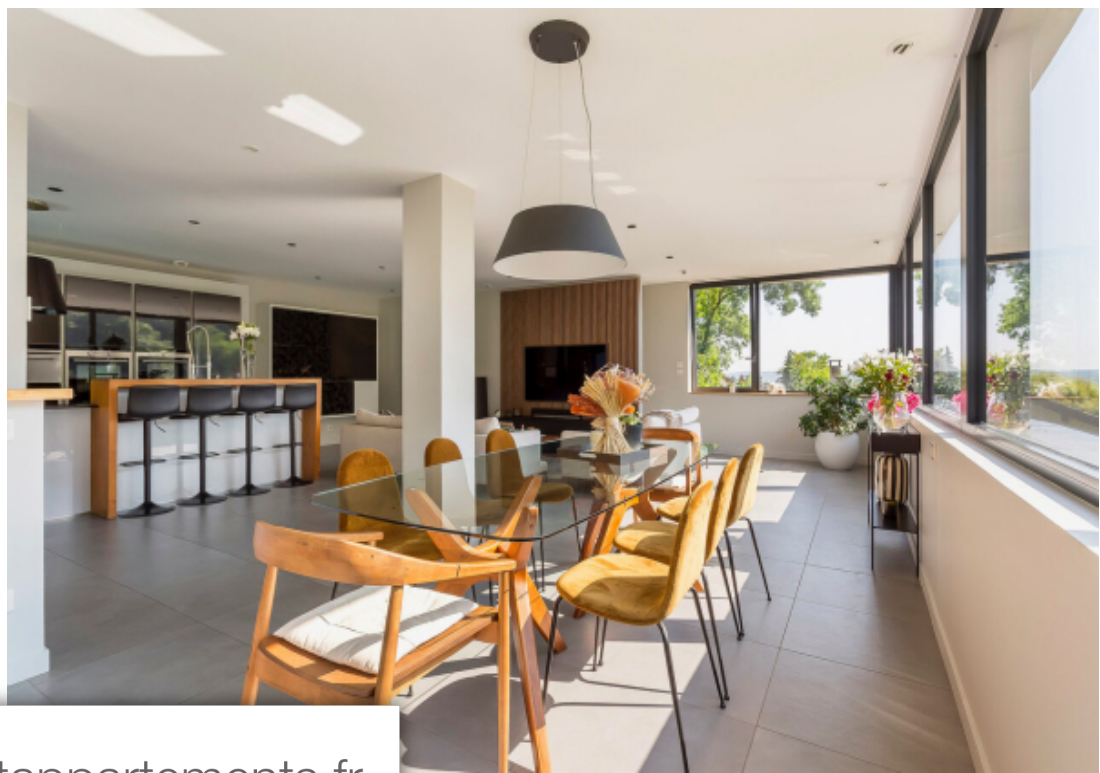

ESPACES
ATYPIQUES

www.maisonsetappartements.fr