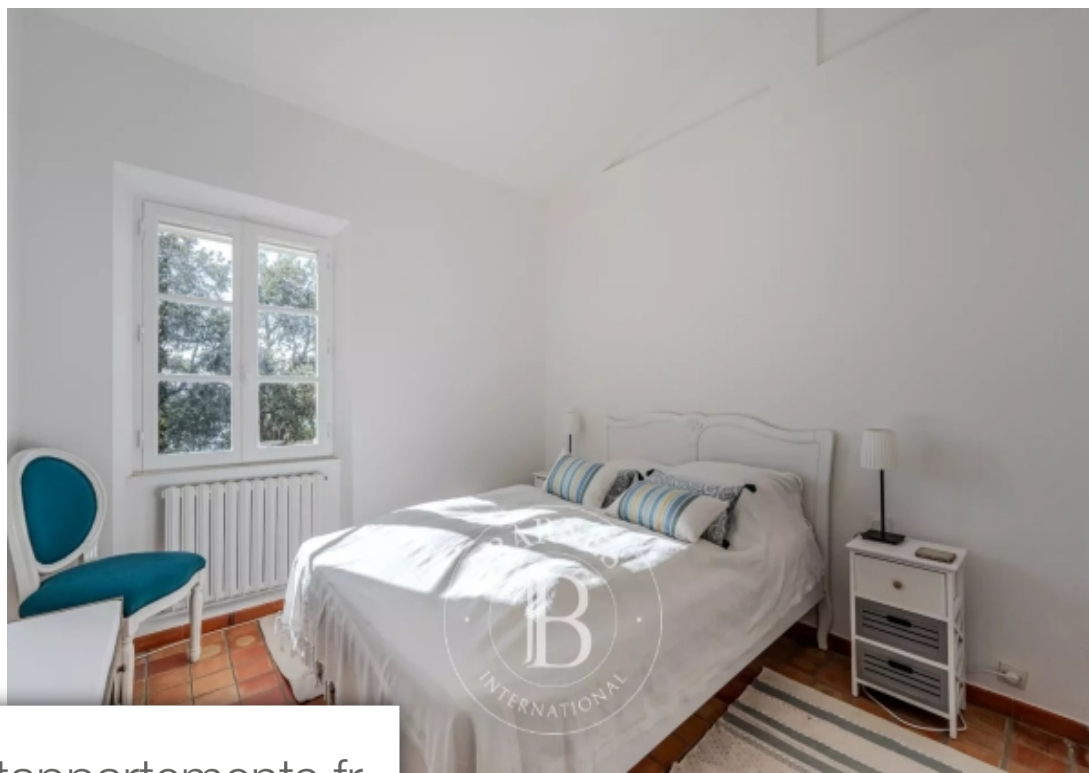

www.maisonsetappartements.fr