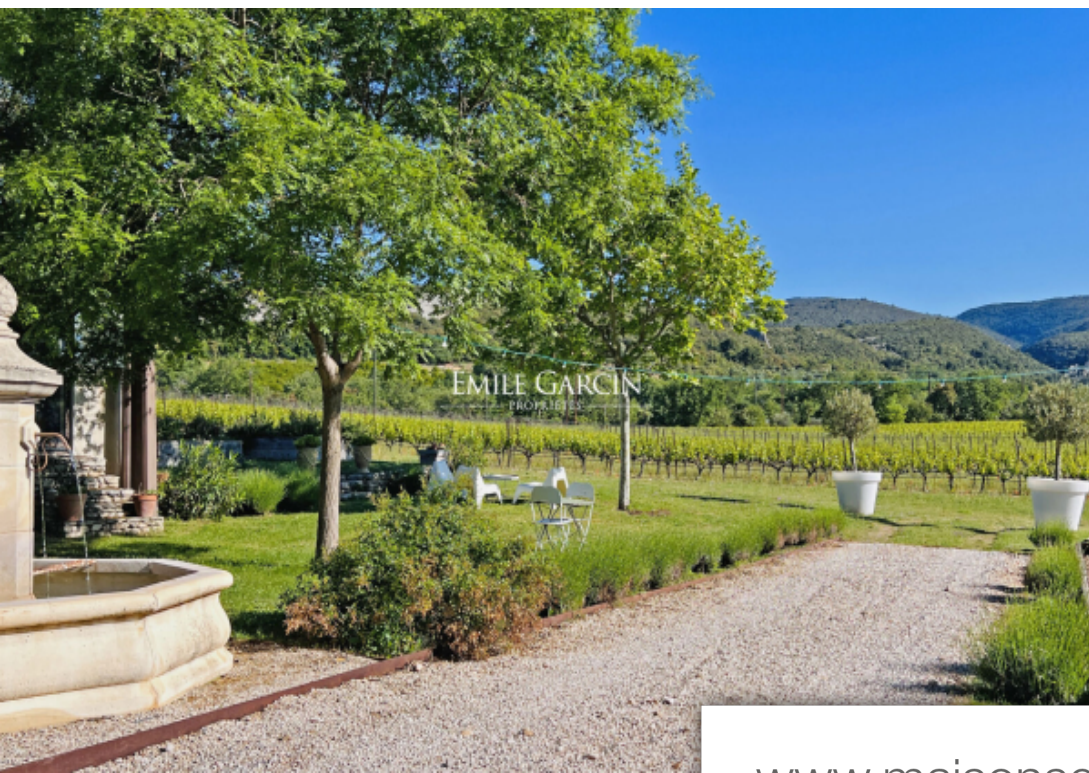

www.maisonsetappartements.fr