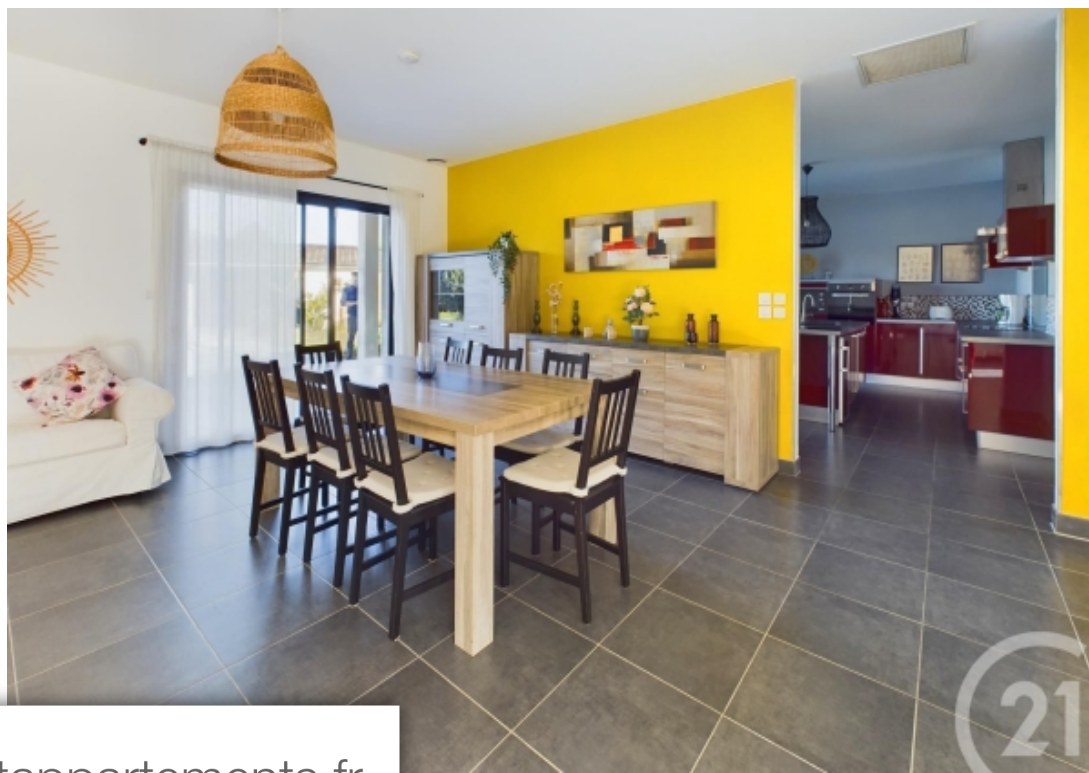

www.maisonsetappartements.fr