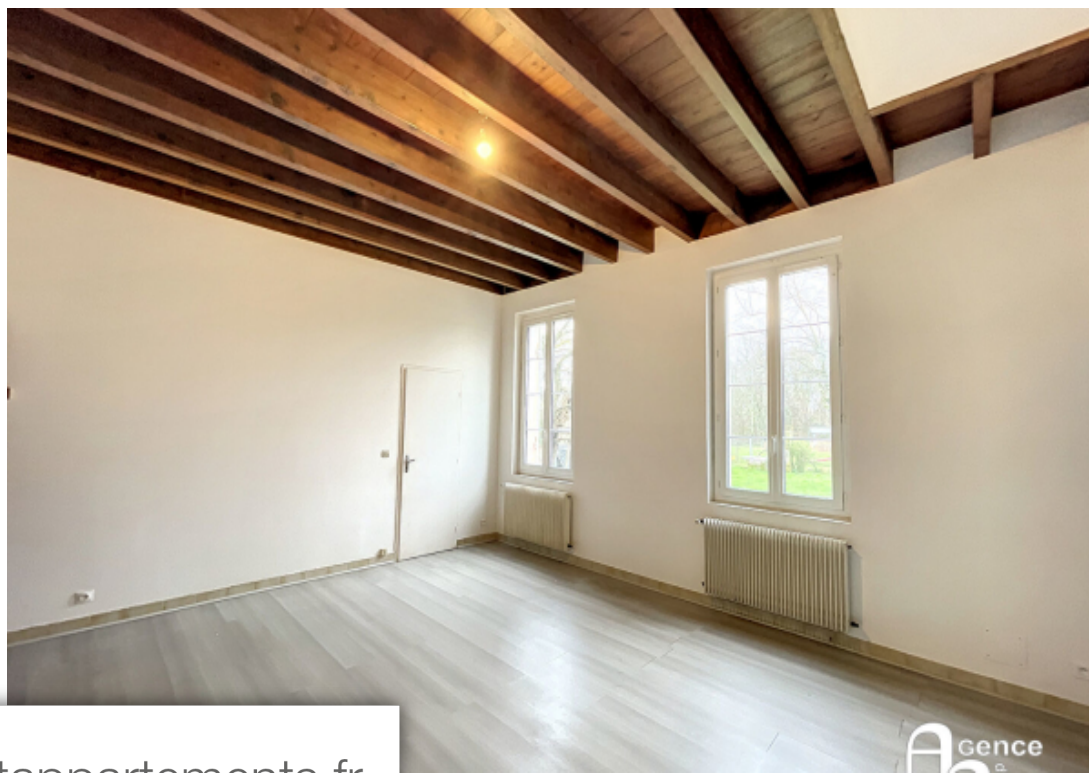

www.maisonsetappartements.fr