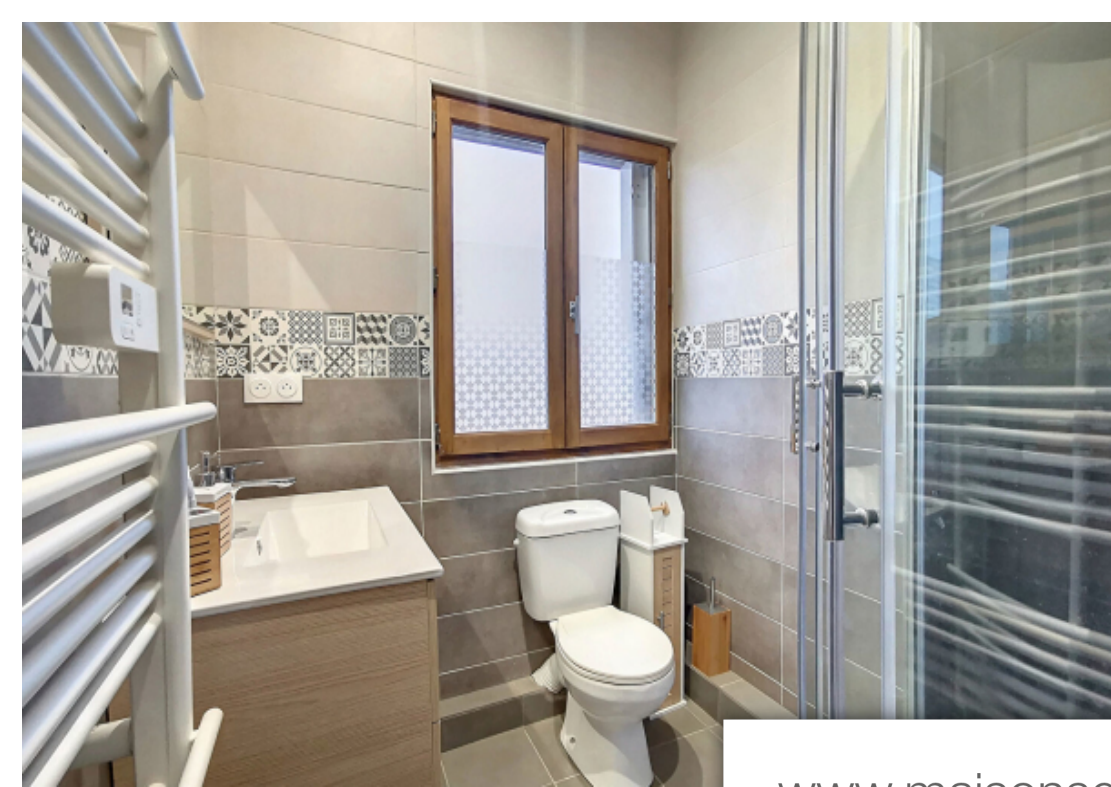

www.maisonsetappartements.fr