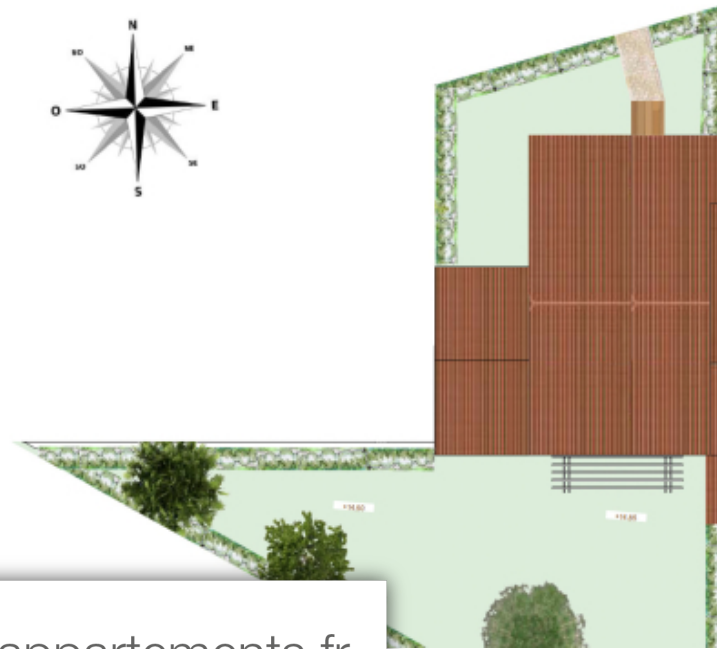

www.maisonsetappartements.fr