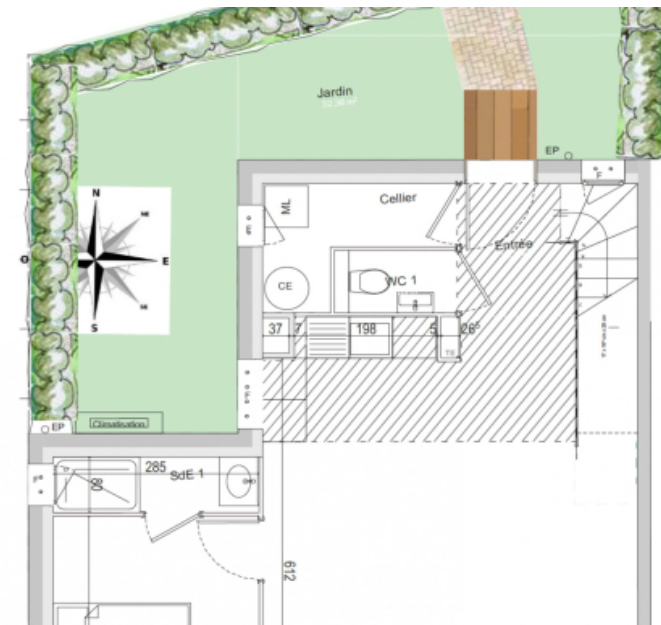

Proche du centre-ville de Sainte-Maxime, maison neuve de 92,40 m² habitable, mitoyenne d'un côté. En cours de construction, la livraison est prévue en décembre 2024. Sur 2 niveaux, elle se compose d'une entrée, pièce de vie avec salon et cuisine ouverte, cellier, chambre avec salle d'eau. A l'étage, 3 chambres avec placard et une salle de bain. 2 places de parking en sous-sol. Résidence privée de 5 maisons. Frais de Notaire réduits.

7 AGENCE - THIEFFRY IMMOBILIER

7 Rue Pierre et Marie Curie - 83120 STE-MAXIME

[Contacter l'agence](#)

[Voir tous les biens de cette agence](#)