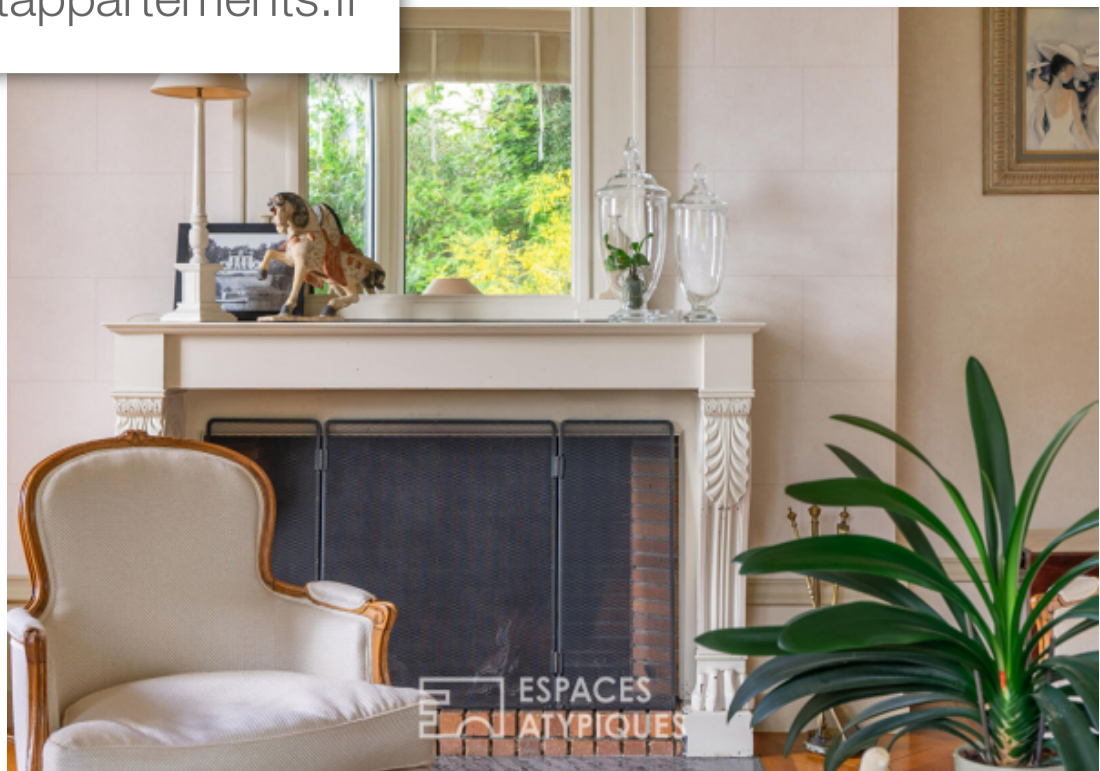

ESPACES
ATYPIQUES