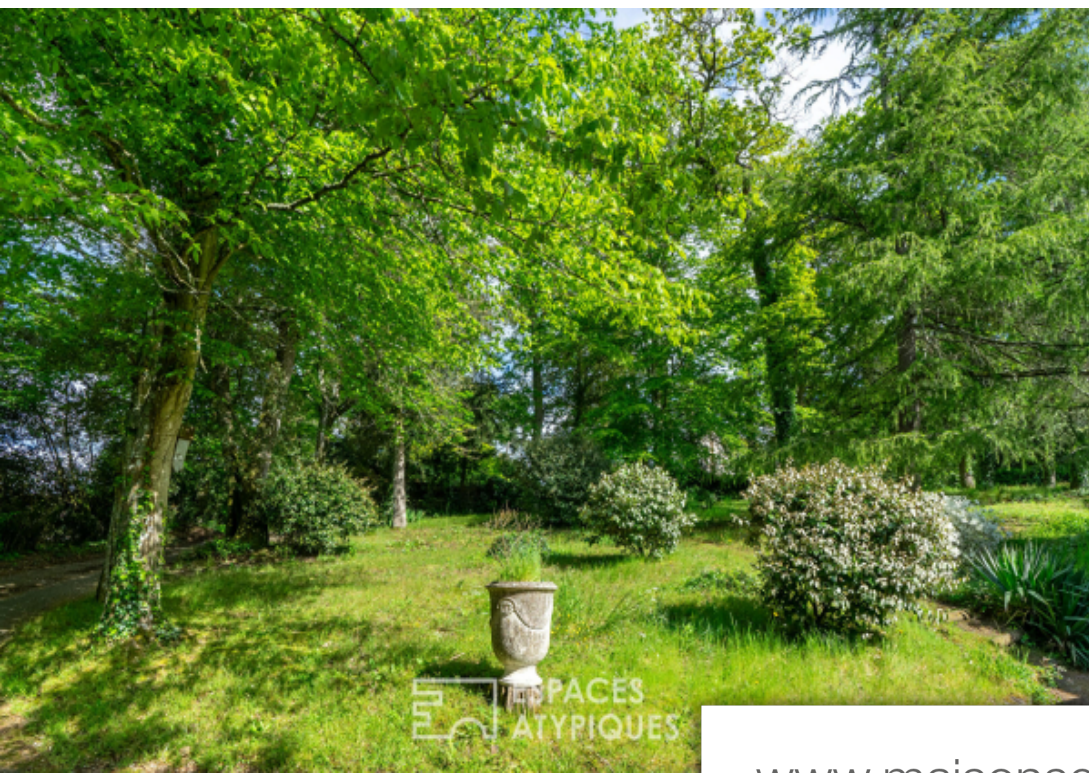

ESPACES
ATYPIQUES