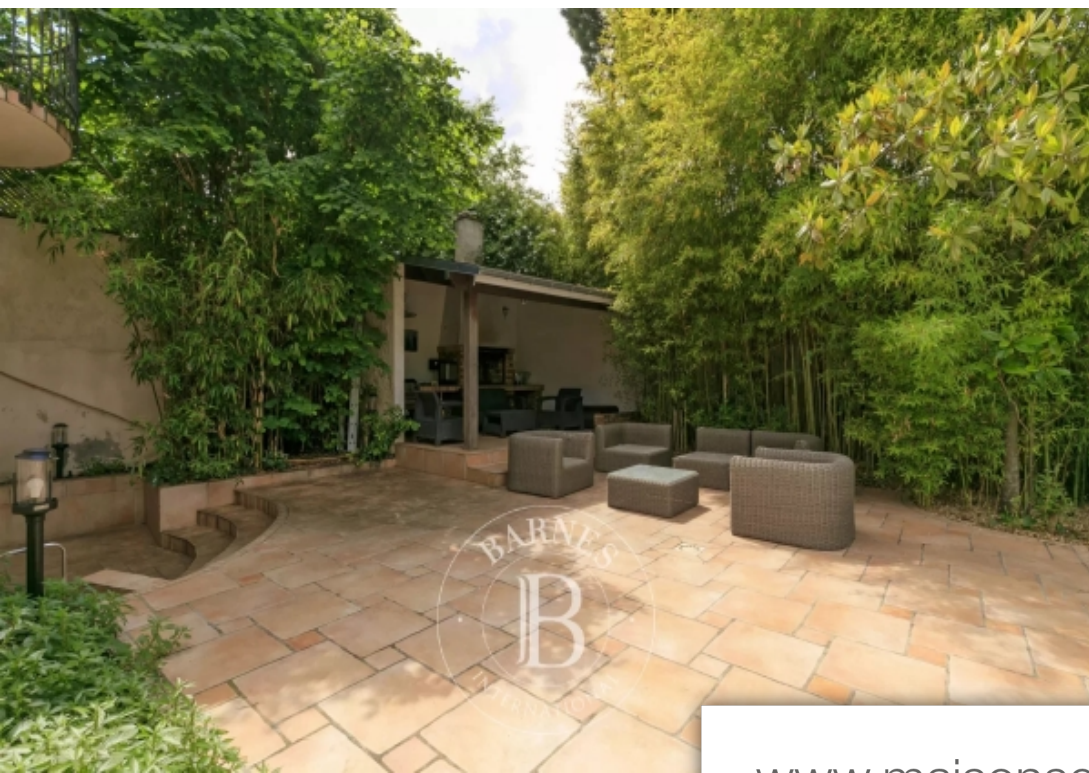

www.maisonsetappartements.fr