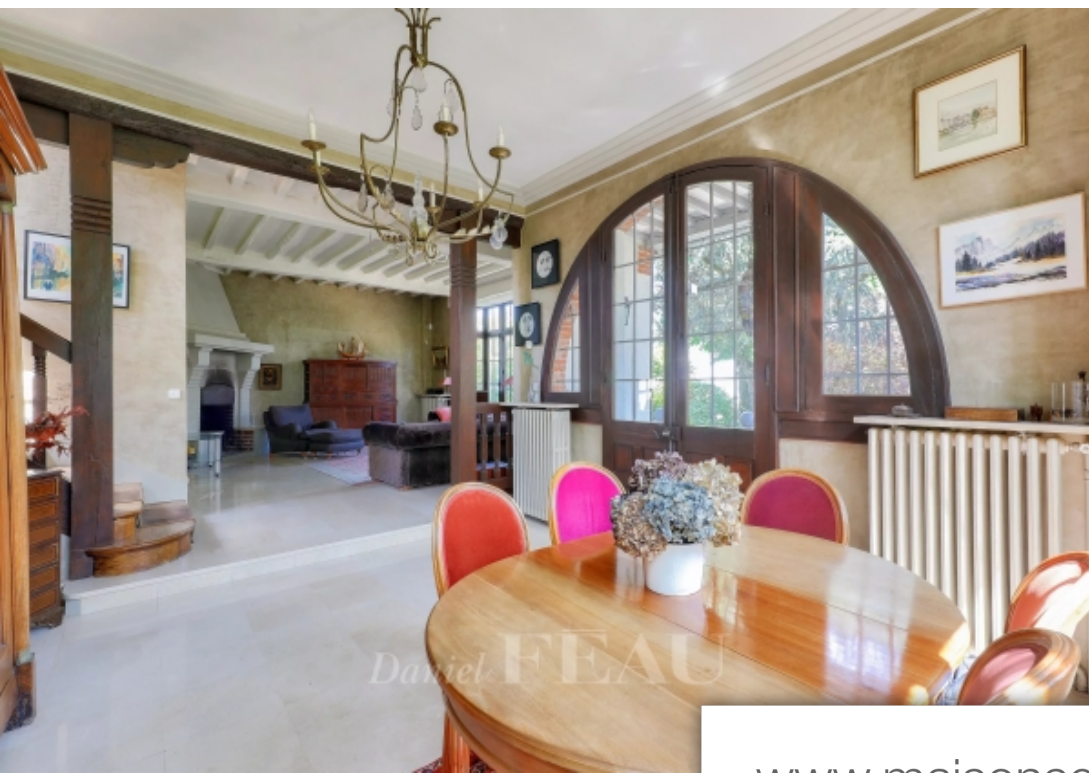

www.maisonsetappartements.fr