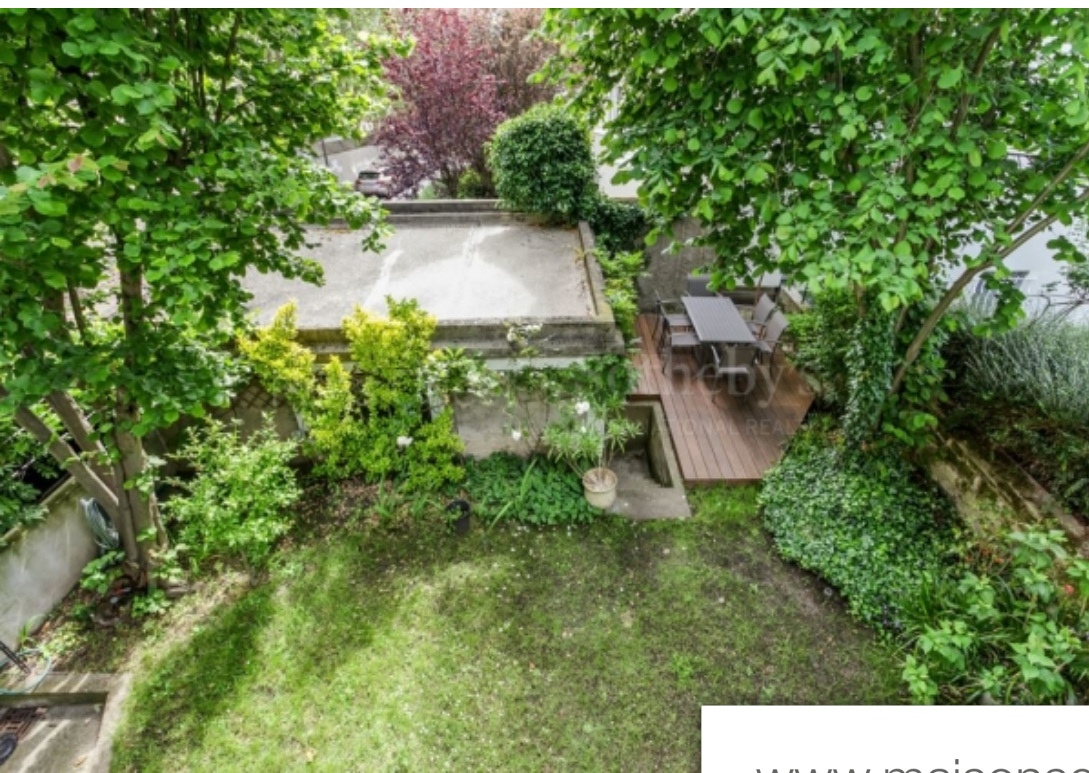

www.maisonsetappartements.fr