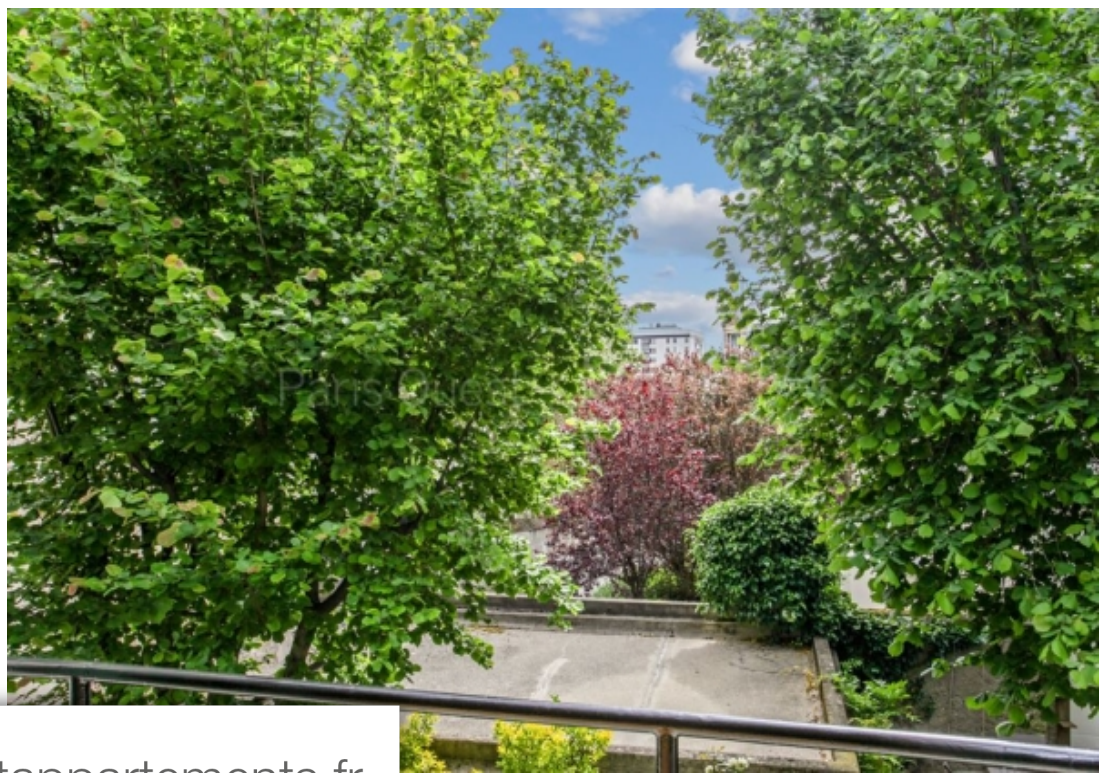

www.maisonsetappartements.fr