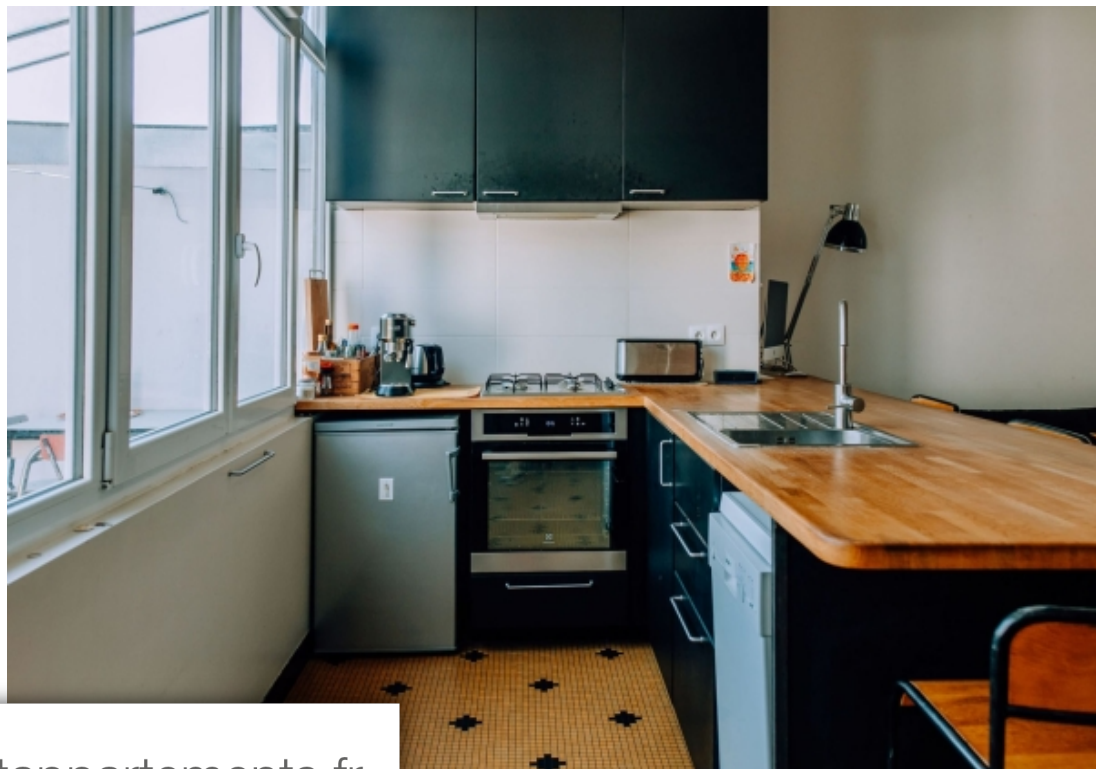

www.maisonsetappartements.fr