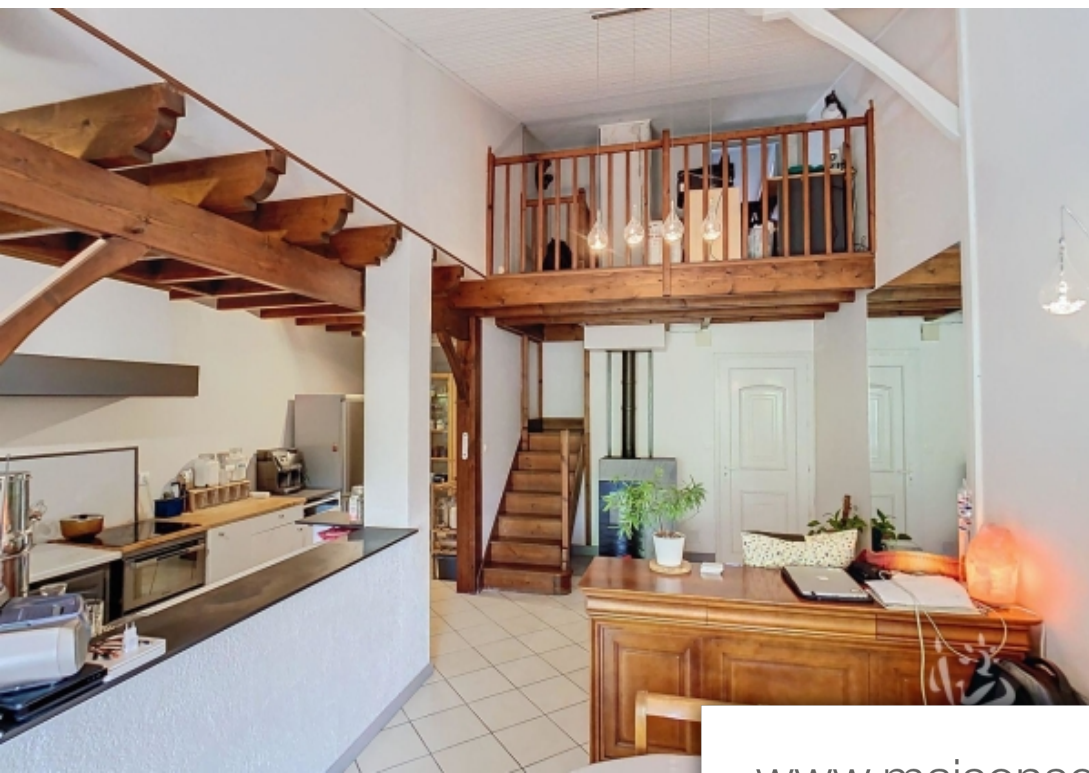

www.maisonsetappartements.fr

Notaires

Notaires