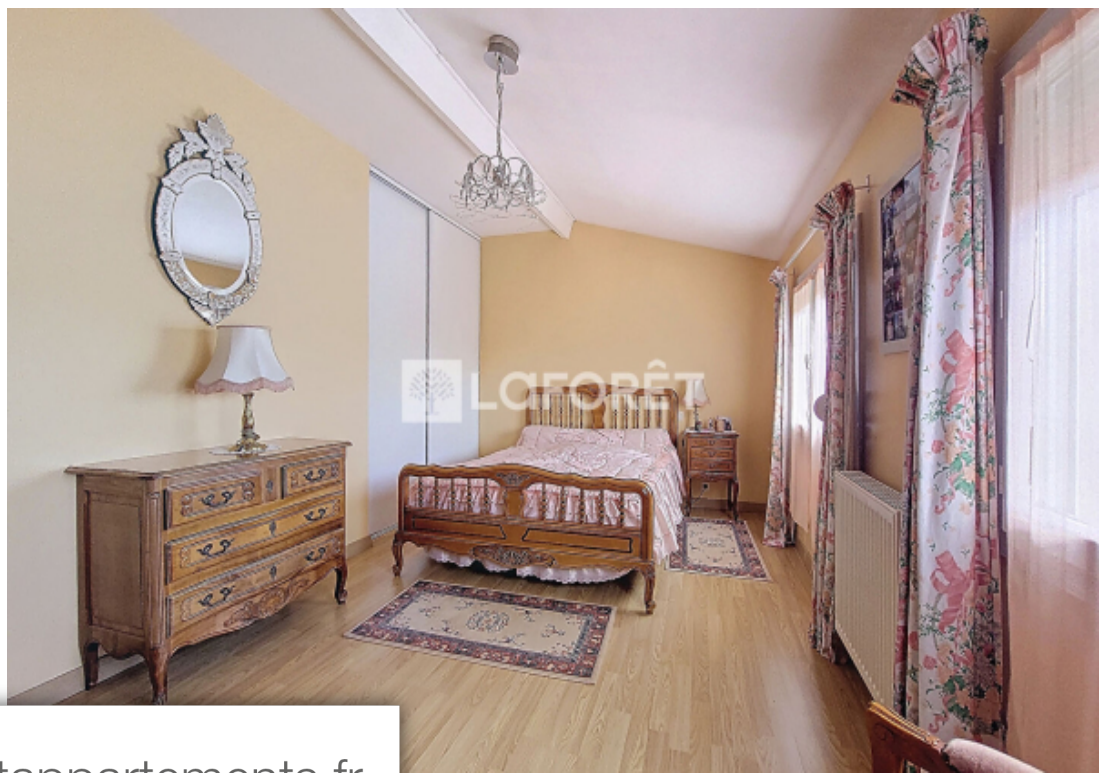

www.maisonsetappartements.fr