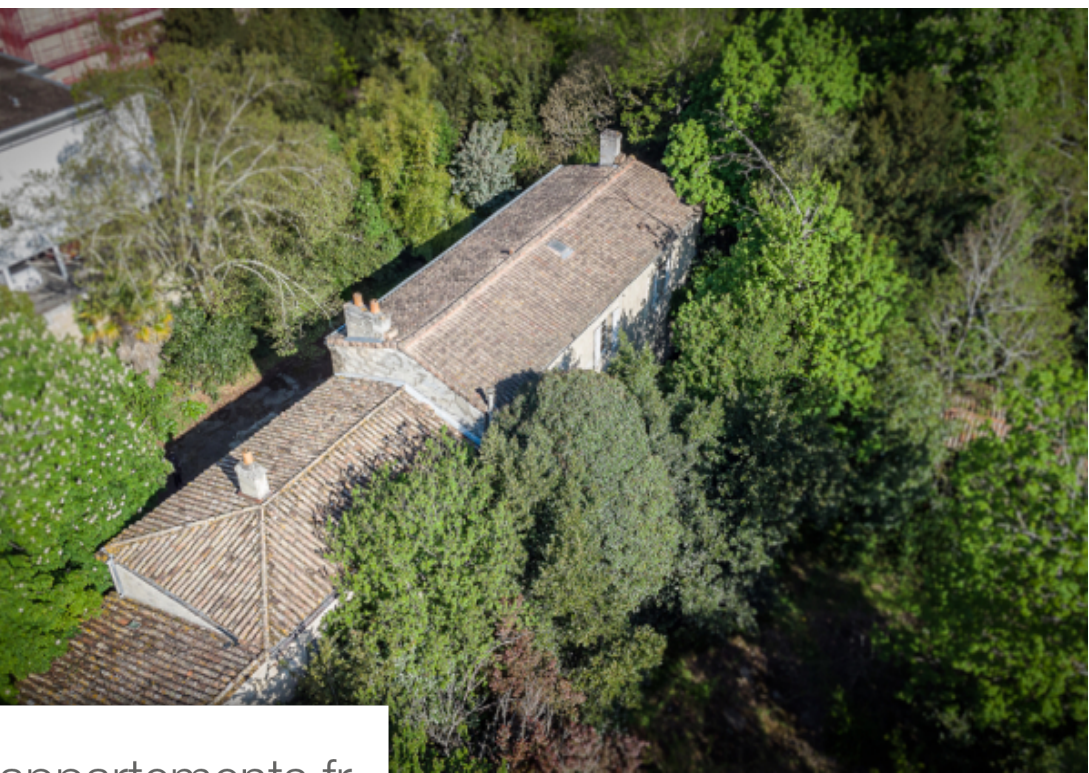

www.maisonsetappartements.fr