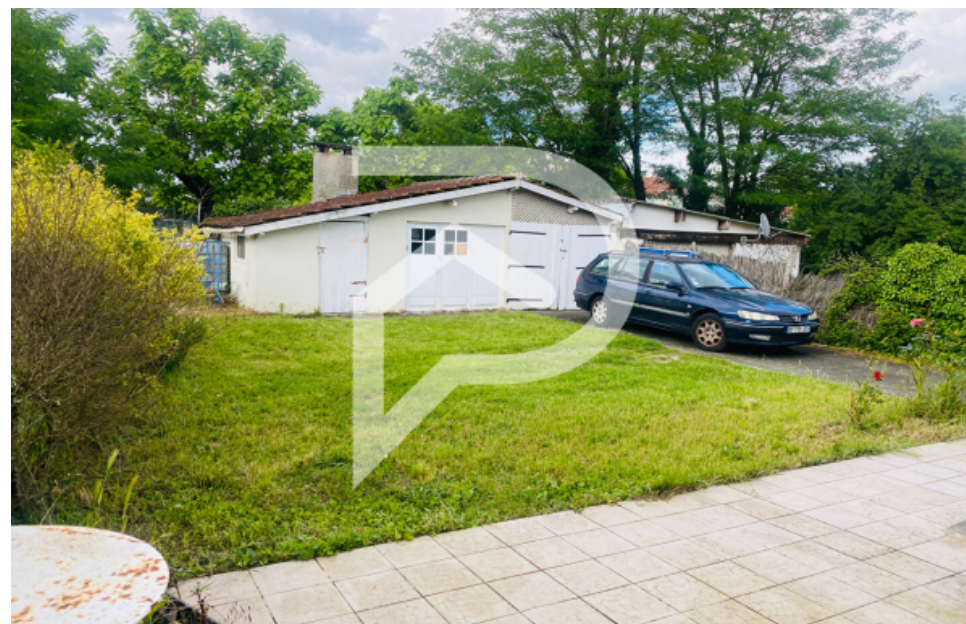

Pièces	5 Pièces
Superficie	133 m²
Référence	214
Prix	490 000 €

Talence

Maison à vendre (33400)

L'agence stéphane plaza talence vous propose : une maison de 134 m² sur un terrain de 478 m² à proximité de l'arrêt de tram peixotto, secteur plume la boule, résidentiel calme et proche des commerces. Un double séjour lumineux de 40m² , une cuisine totalement aménagé et équipé, une buanderie, de nombreux rangements. La partie nuit à l'étage vous propose 4 belles chambres entre 12 et 15m² avec rangements, une salle d'eau avec toilettes, et un dressing/bureau. Un jardin bien exposé avec possibilité de stationnement, une terrasse de 50m² avec cuisine d'été et barbecue, un atelier et un garage agrémentent ce bien. Huisseries pvc, volets électriques, chaudière au gaz récente, possibilité de studio indépendant et piscine. (4.26 % d'honoraires ttc à la charge de l'acquéreur.) chadia baggari (ei) agent commercial - numéro rsac : 809161516 - meaux.