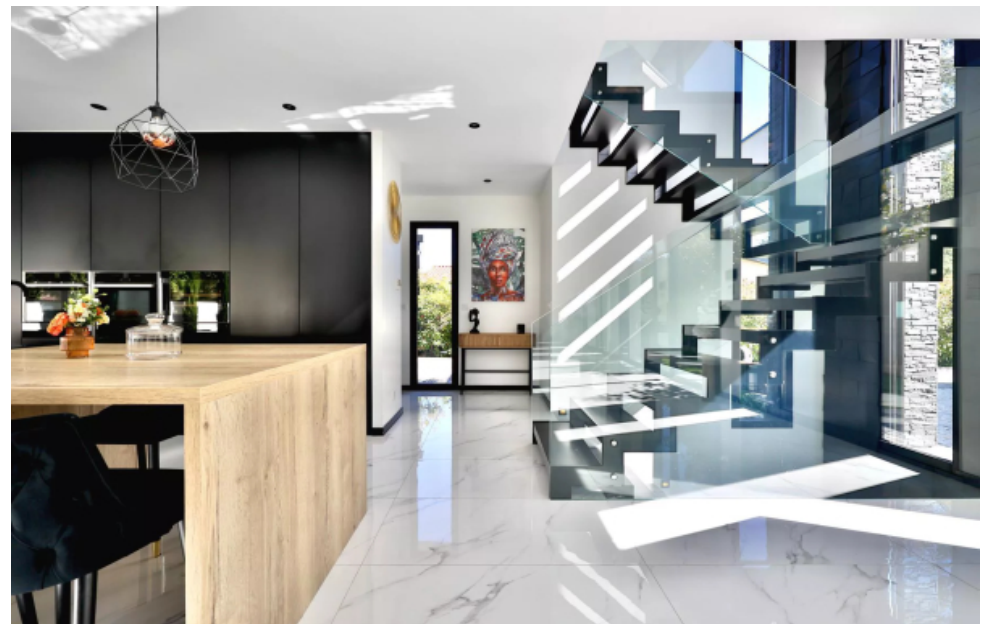

DUFOSSÉ IMMOBILIER

6 rue Pierre Basset - 69380 TASSIN-LA-DEMI-LUNE

[Contacter l'agence](#)

[Voir tous les biens de cette agence](#)