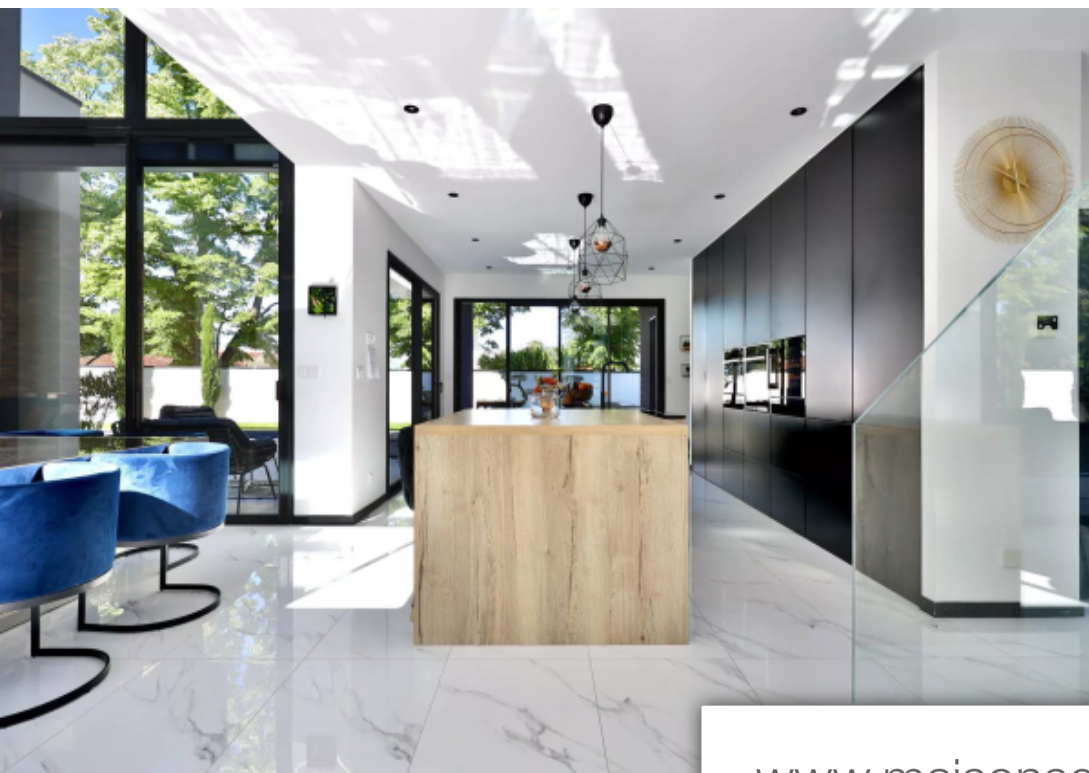

www.maisonsetappartements.fr