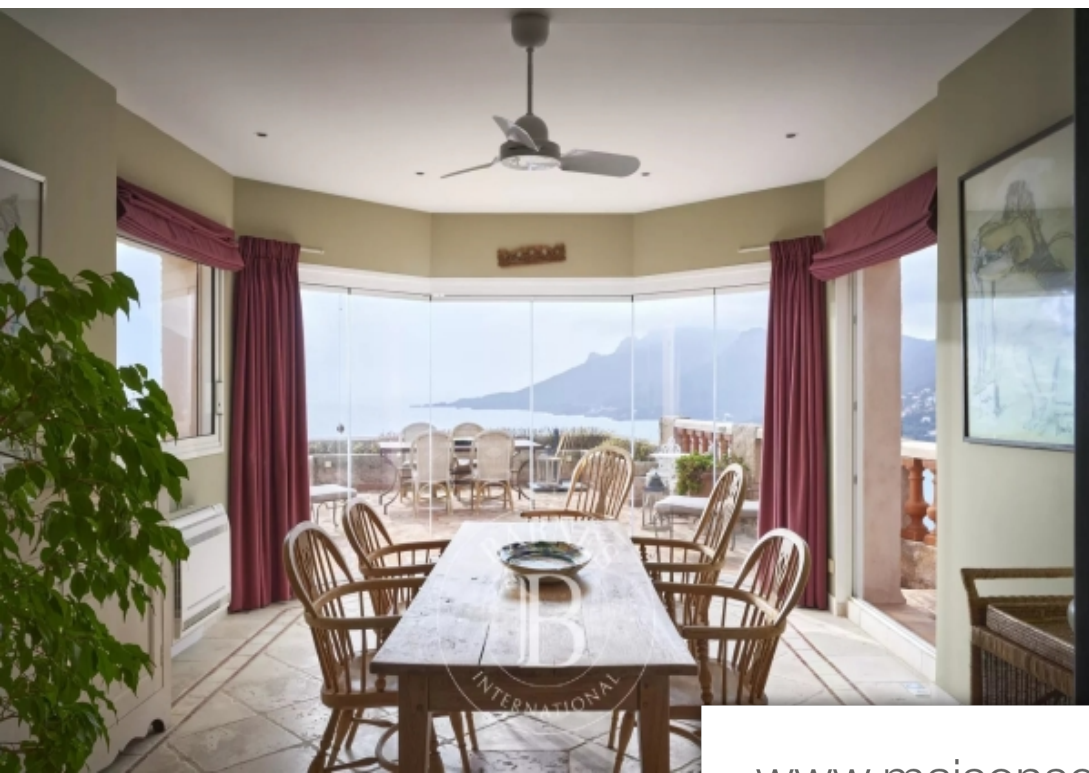

www.maisonsetappartements.fr