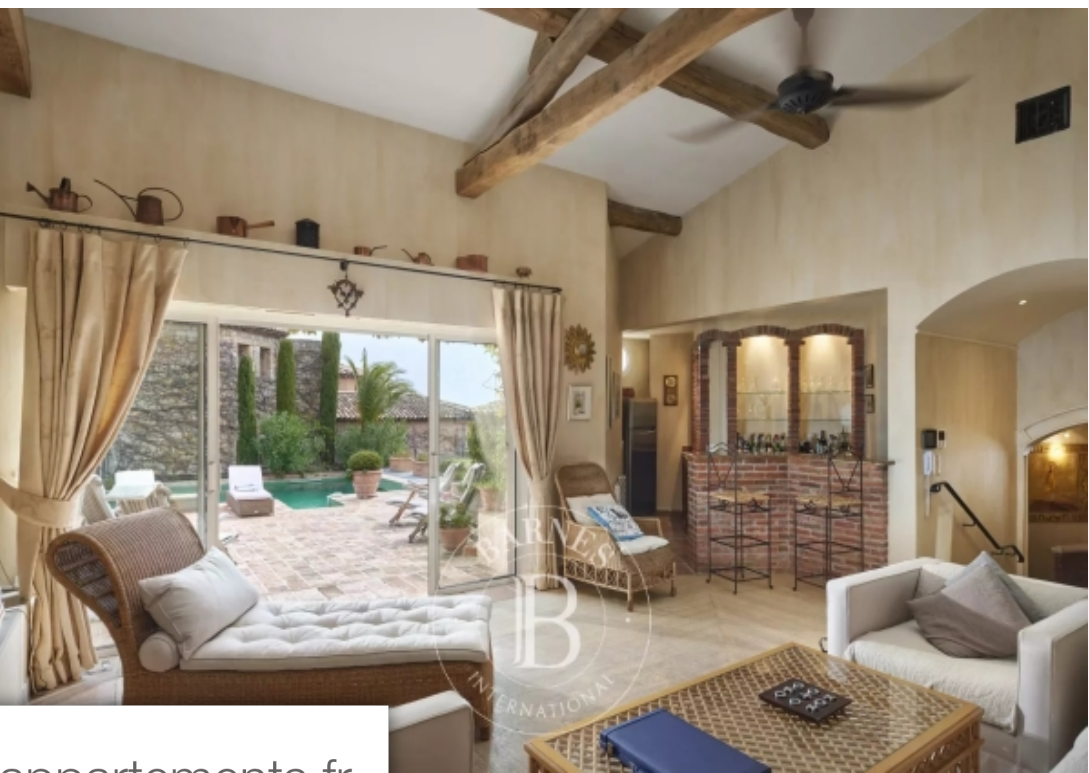

www.maisonsetappartements.fr