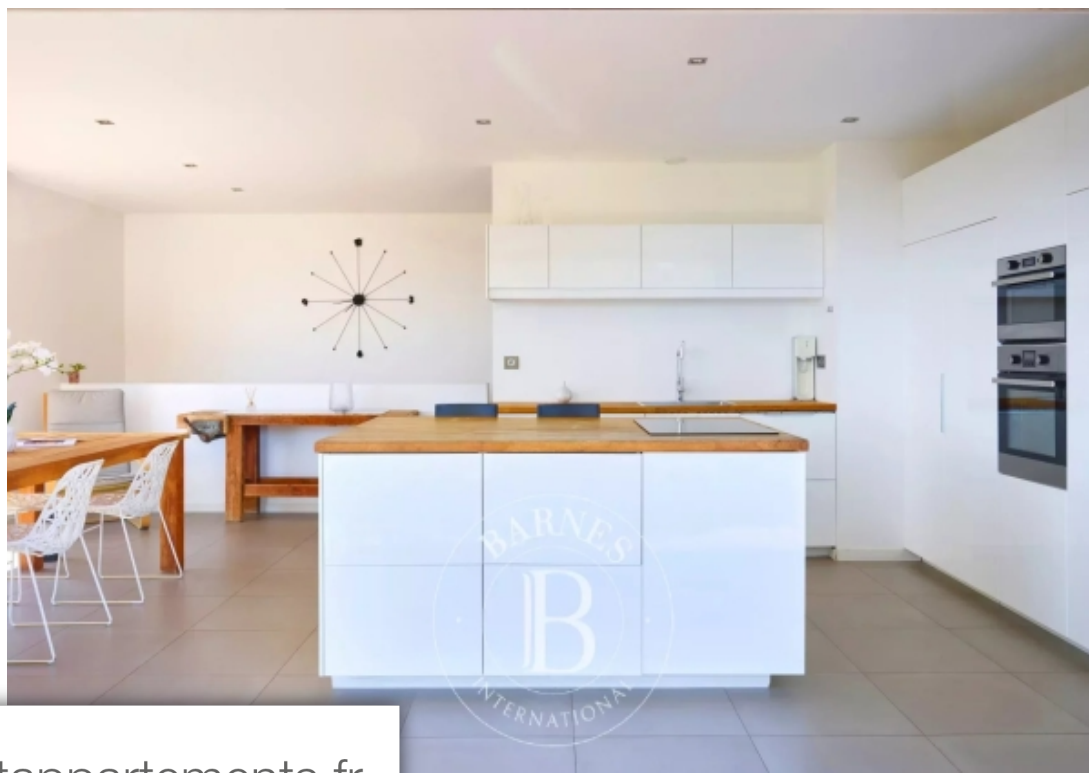

www.maisonsetappartements.fr