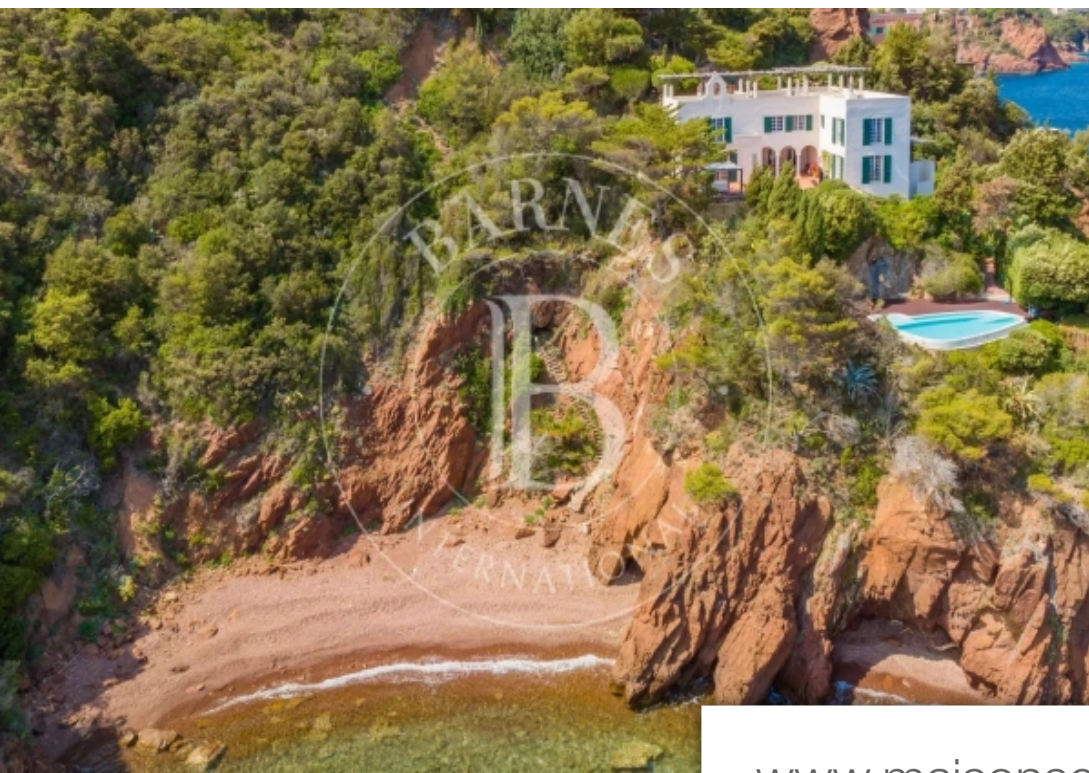

www.maisonsetappartements.fr