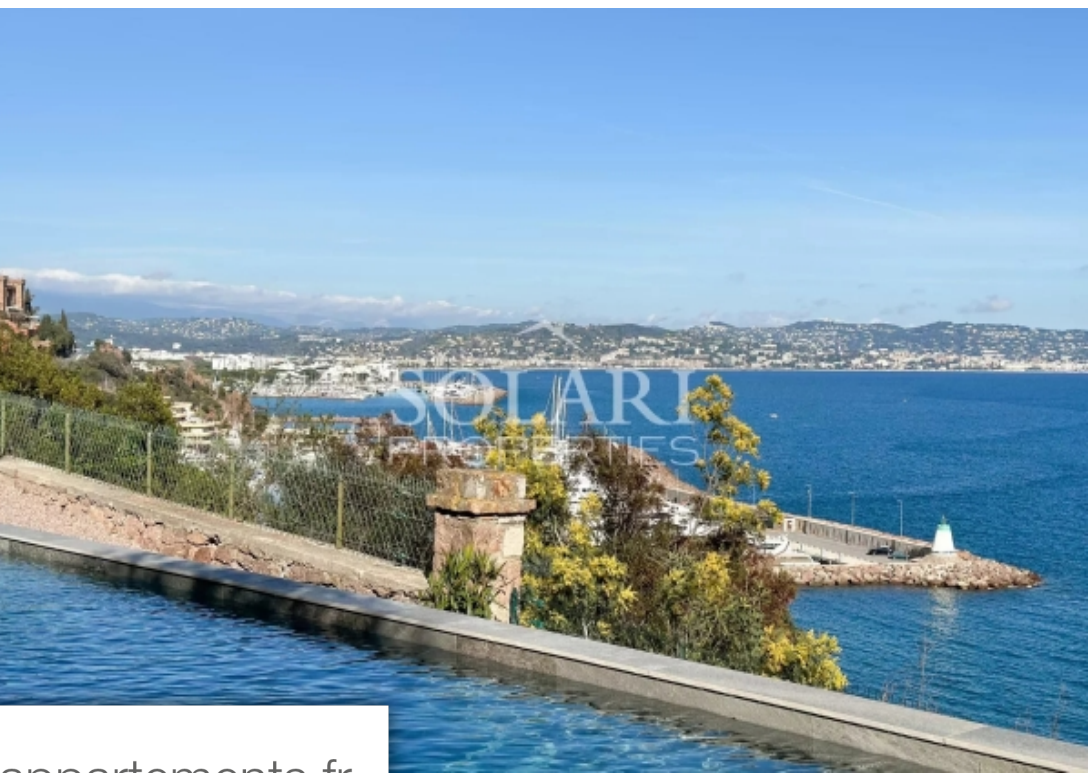

www.maisonsetappartements.fr