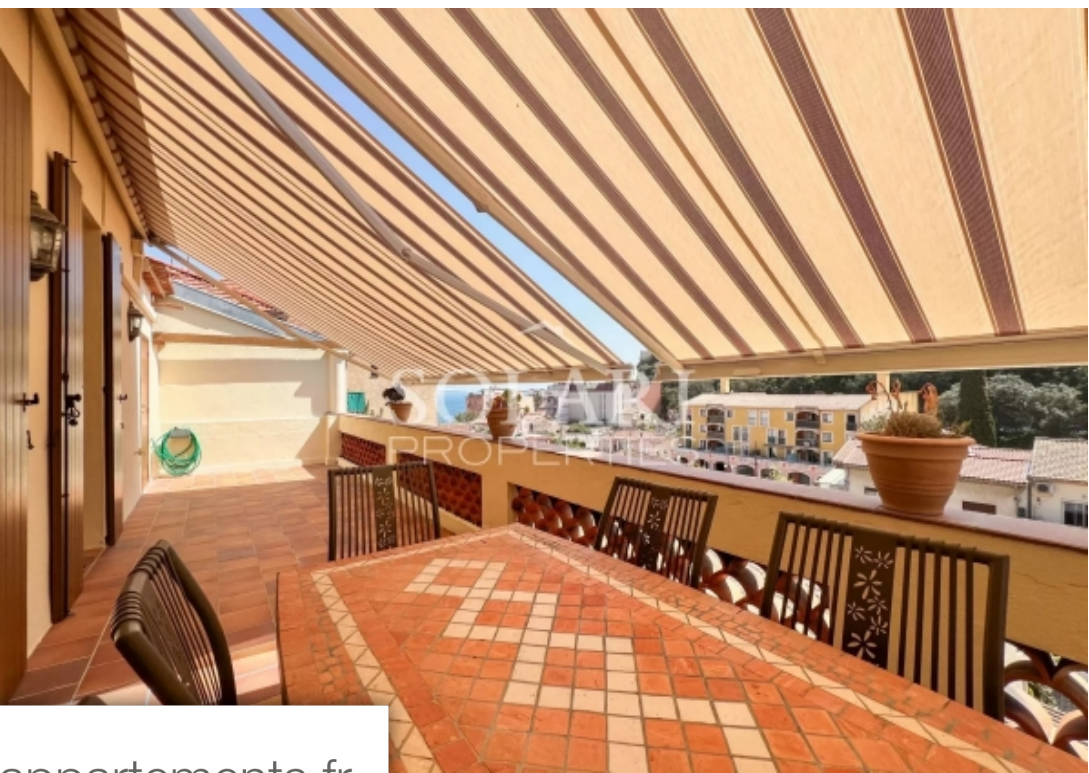

www.maisonsetappartements.fr