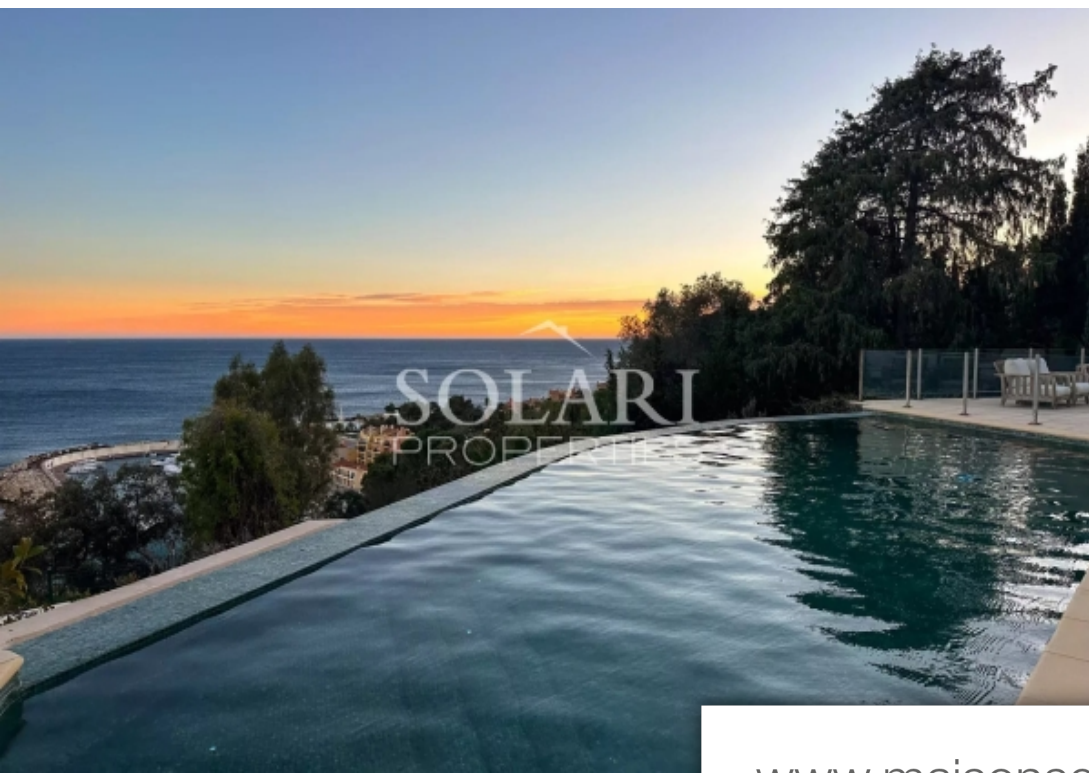

www.maisonsetappartements.fr