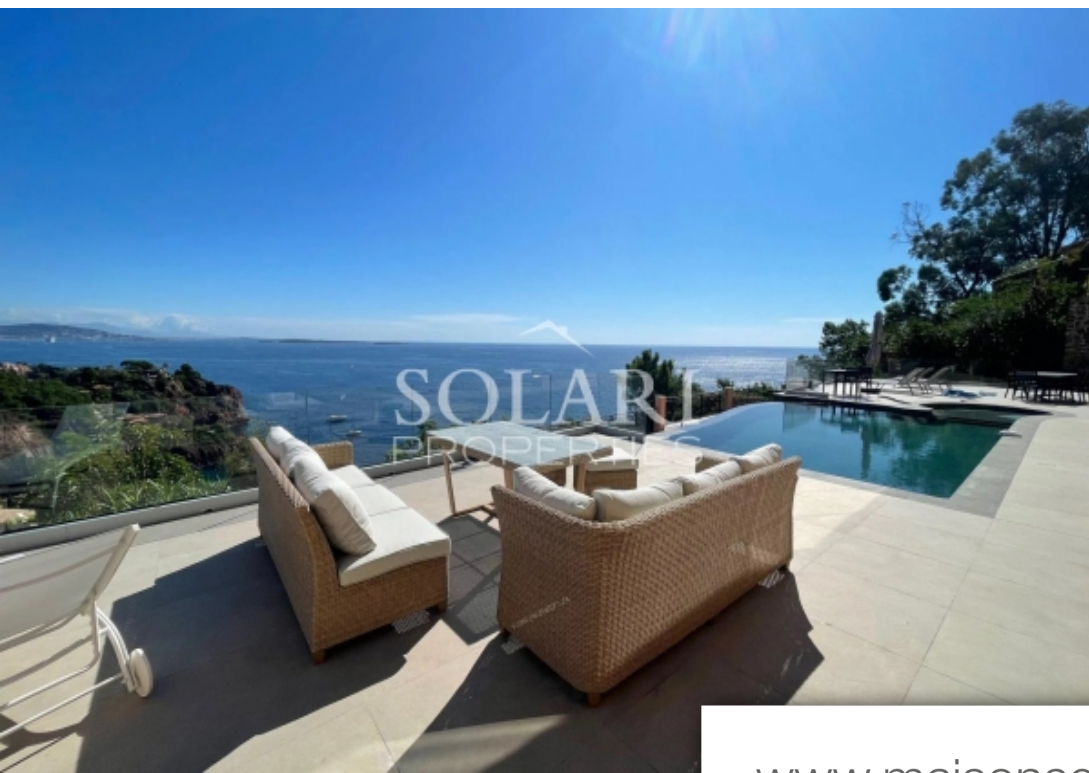

www.maisonsetappartements.fr