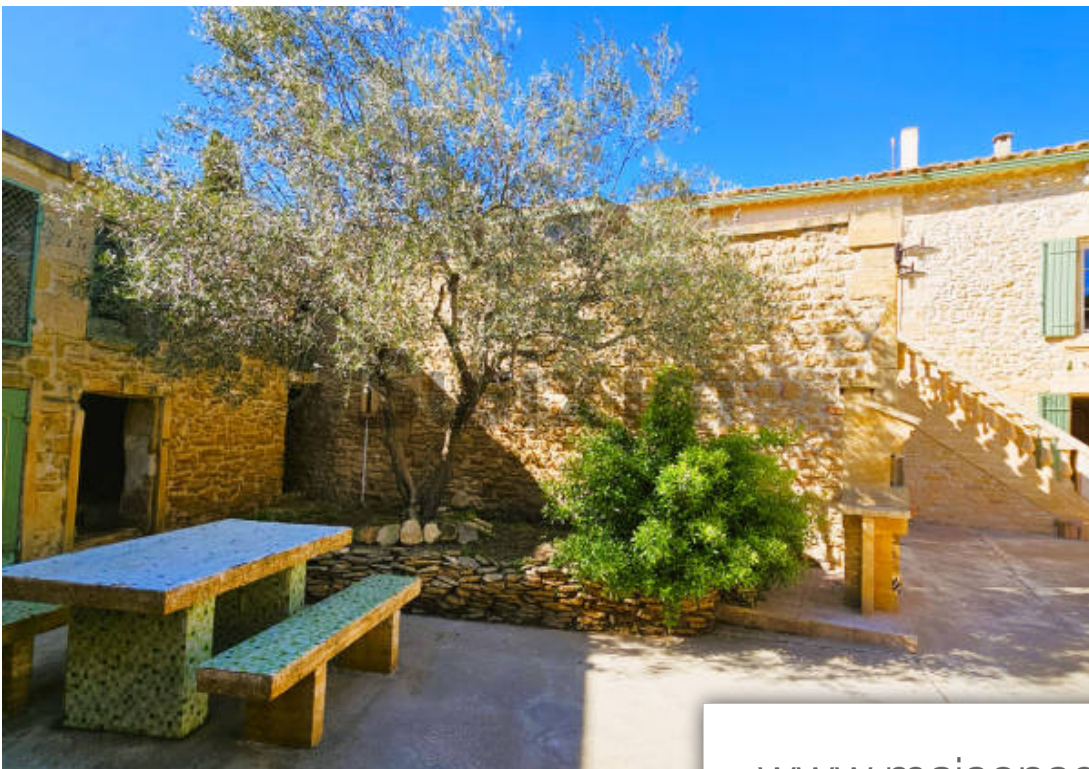

www.maisonsetappartements.fr