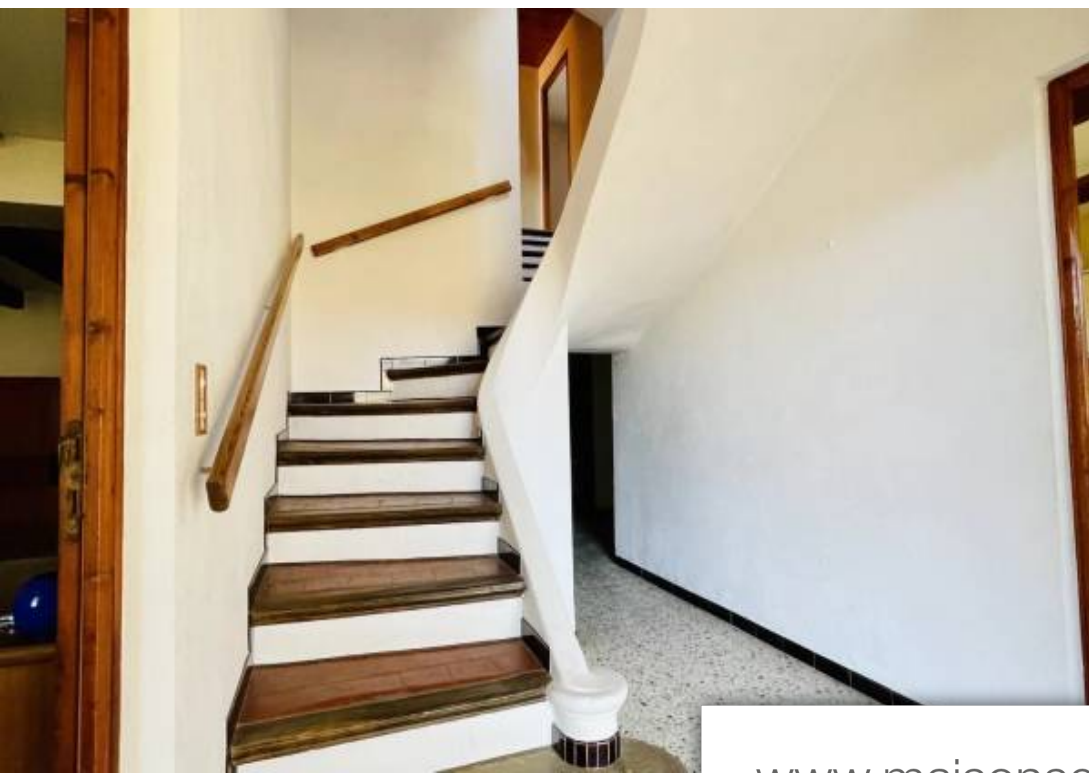

www.maisonsetappartements.fr