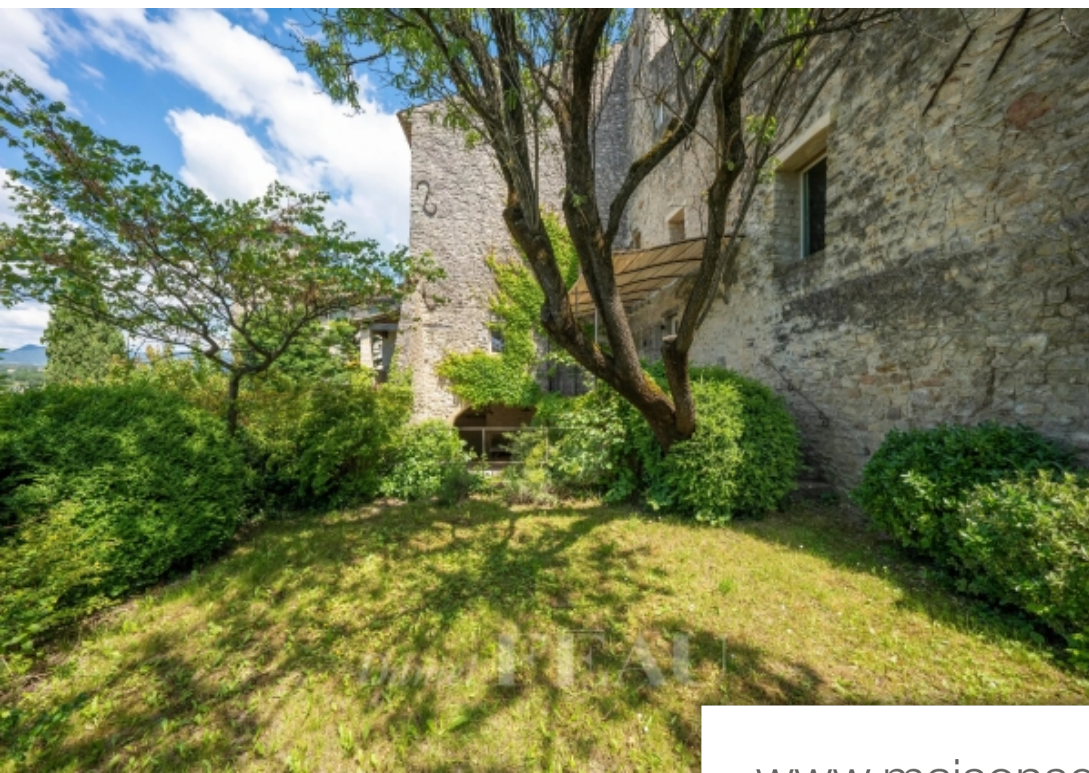

www.maisonsetappartements.fr