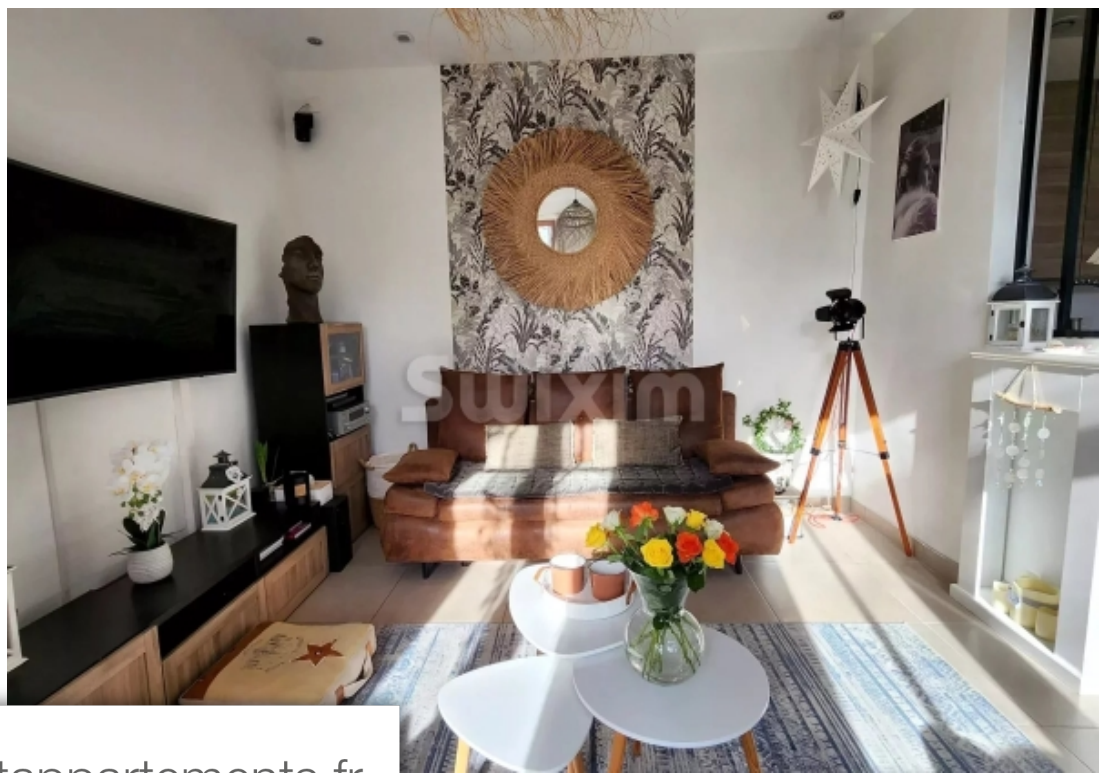

www.maisonsetappartements.fr