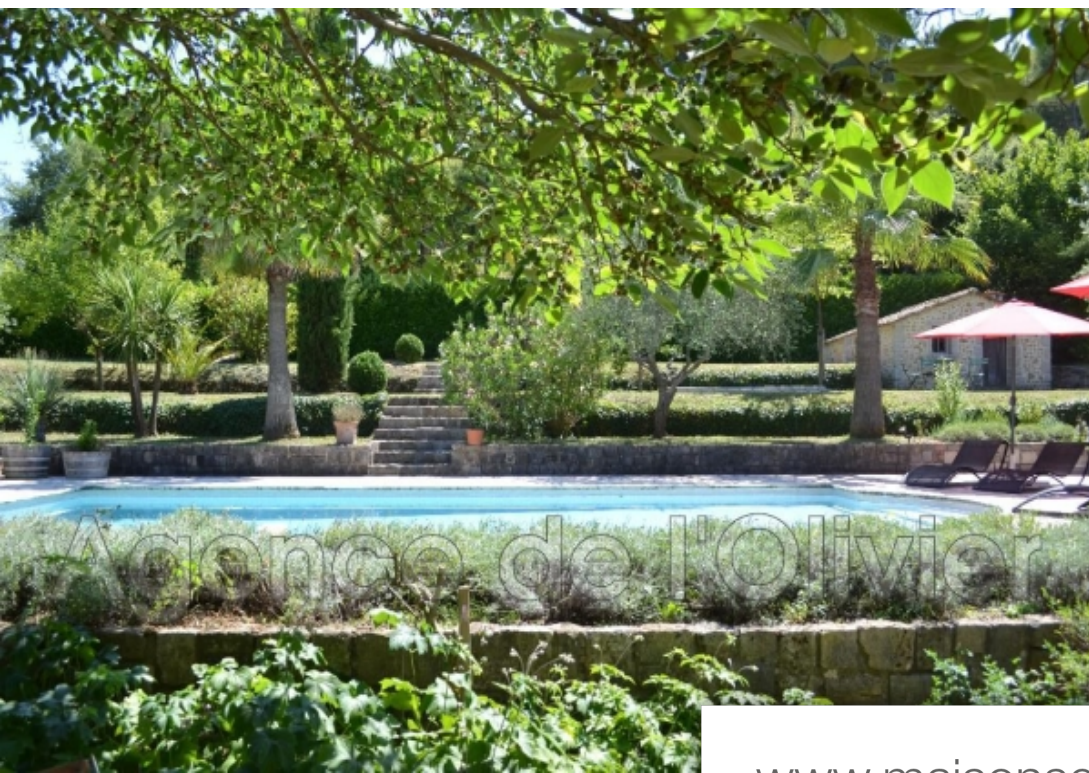

www.maisonsetappartements.fr