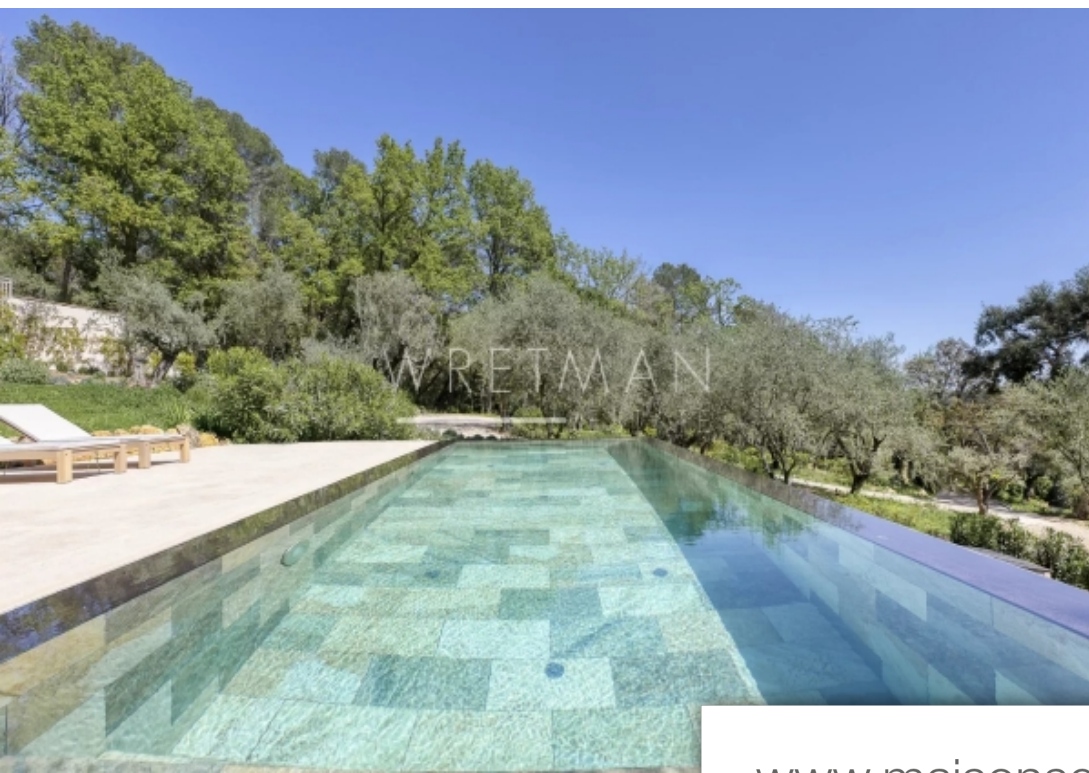

www.maisonsetappartements.fr