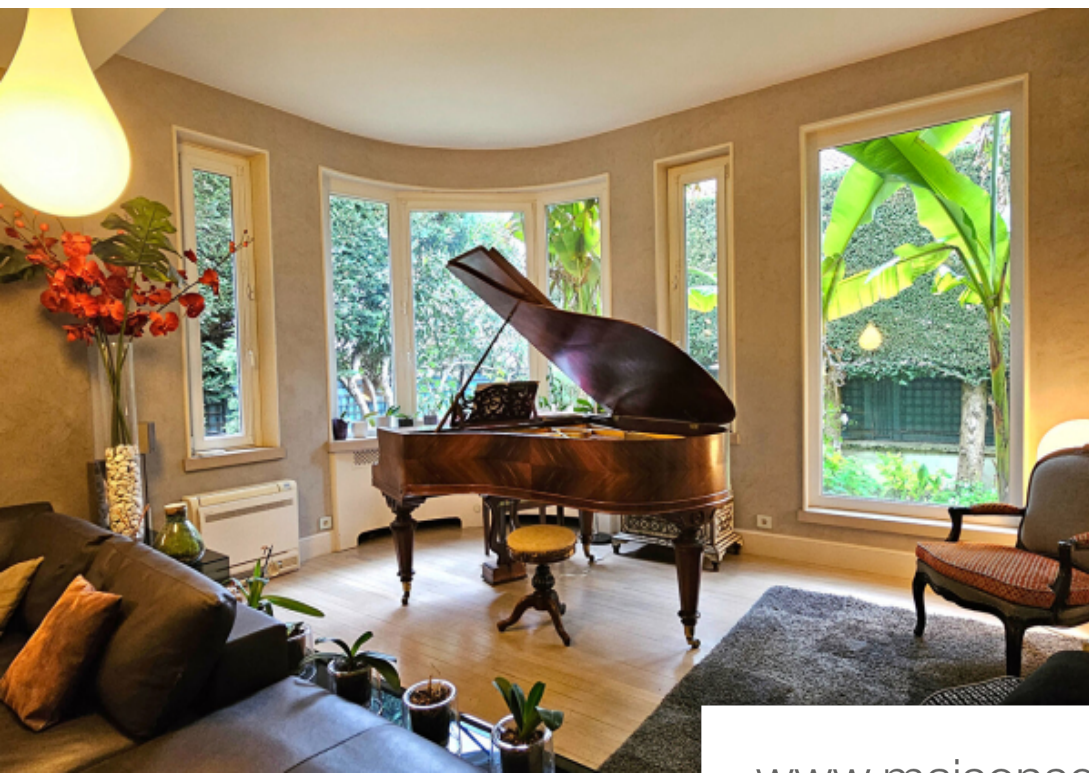

www.maisonsetappartements.fr