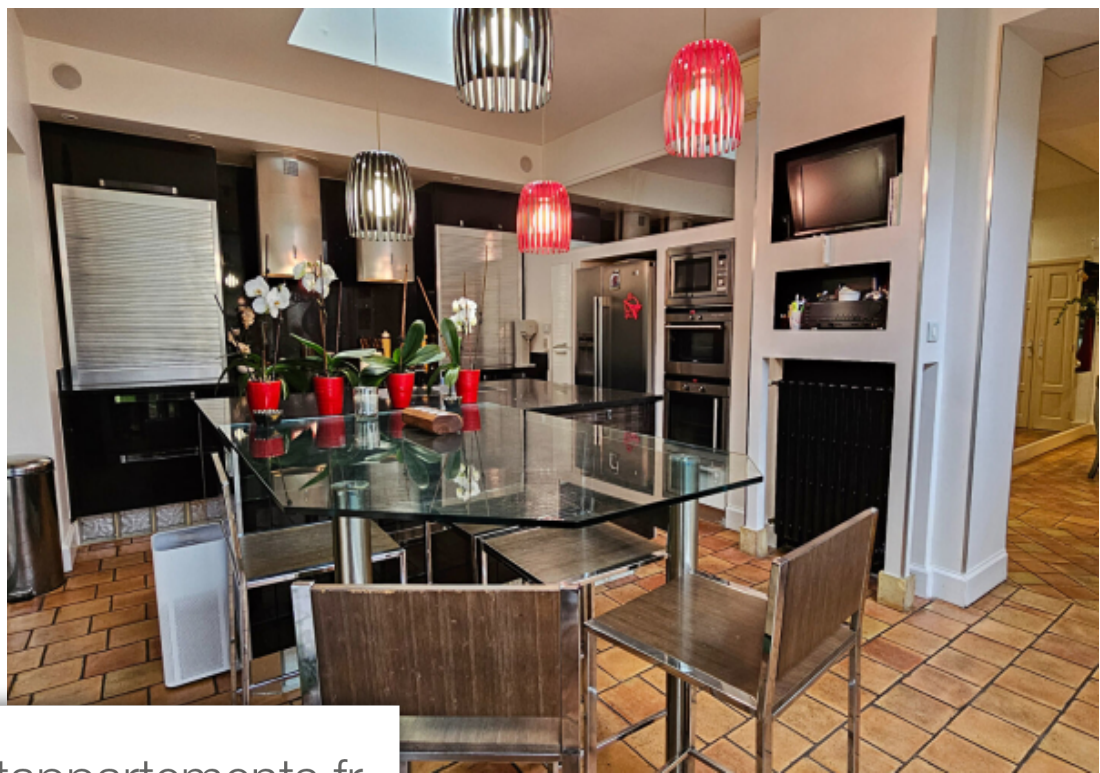

www.maisonsetappartements.fr