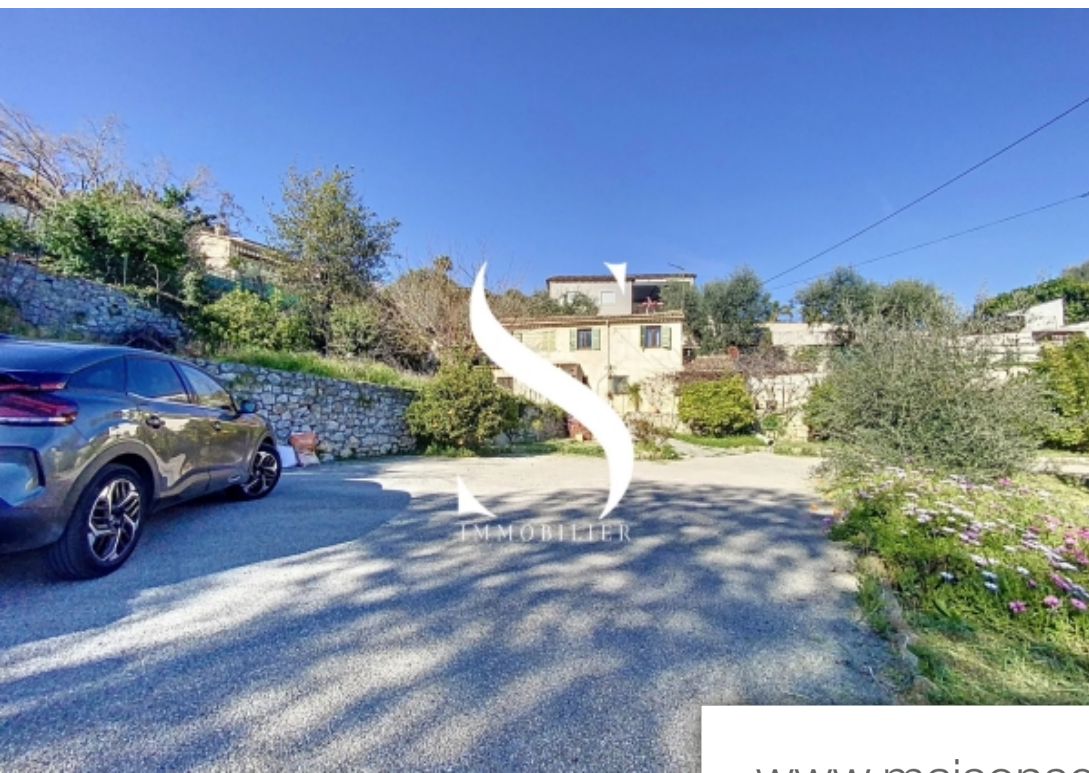

www.maisonsetappartements.fr