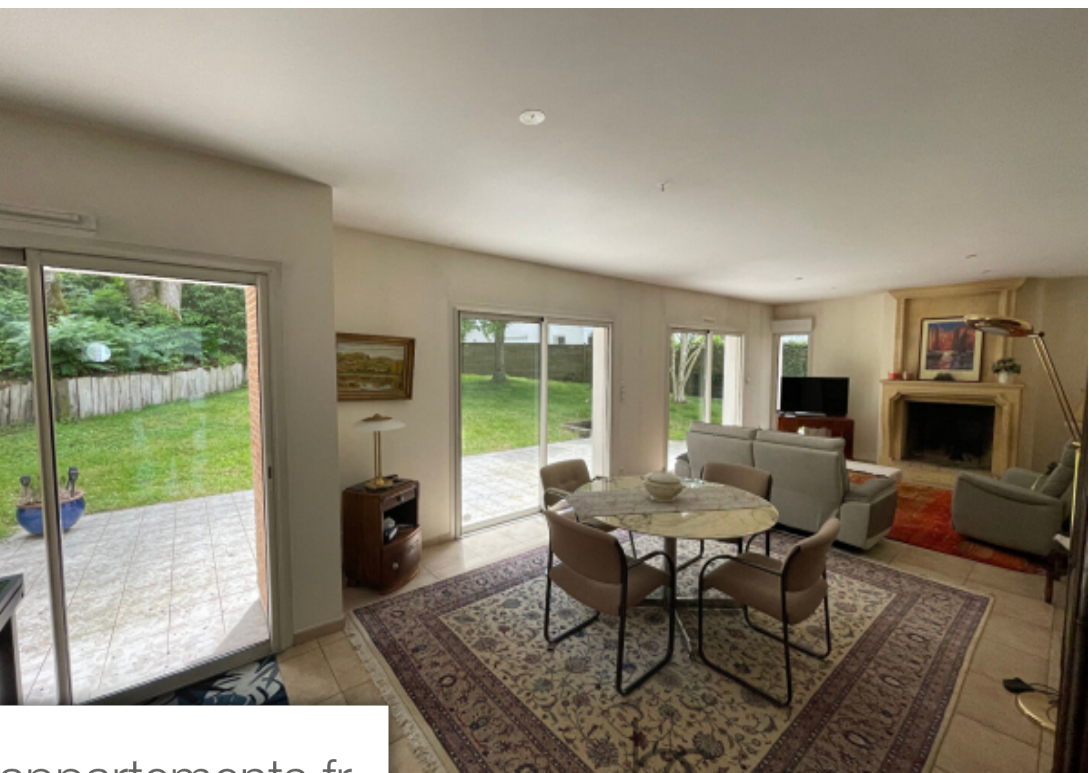

www.maisonsetappartements.fr