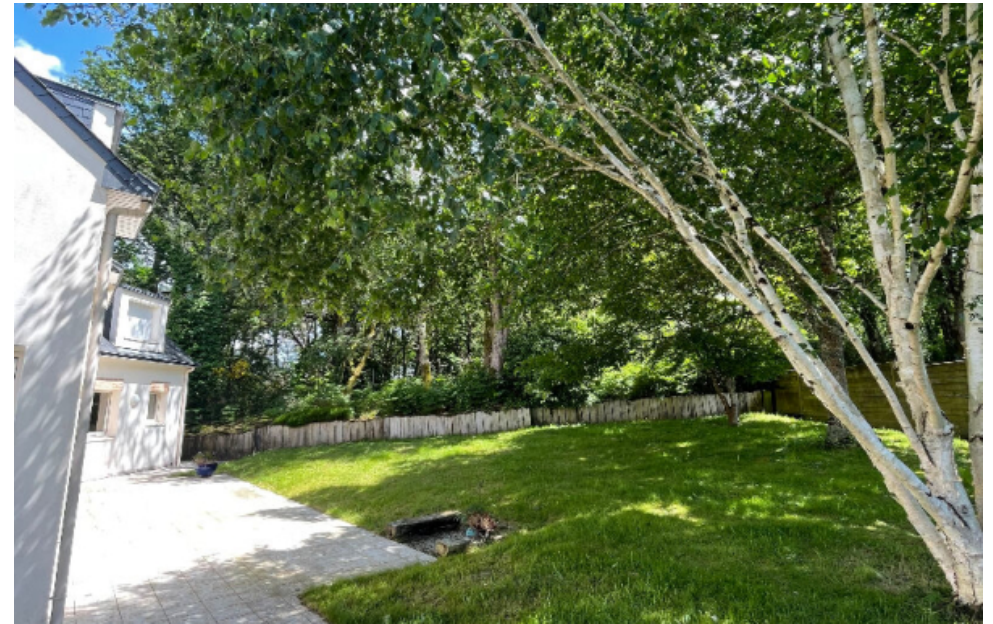

Pièces	8 Pièces
Superficie	232 m²
Référence	M14892
Prix	915 000 €

Vannes

Maison à vendre (56000)

Idéalement situé rive gauche du port. Au calme d'une impasse, venez Découvrir cette maison d'architecte offrant de très beaux volumes sur son terrain de 662 m² sans aucun vis-à-vis. Elle se compose d'une belle entrée avec grand placard, une grande pièce de vie de 50 m² avec cheminé donnant sur une terrasse exposé plein sud, une cuisine indépendante aménagé et équipé avec un grand placard, une arrière-cuisine, un wc avec lave-mains, un Dégagement avec placard, deux chambres dont une suite parentale avec placard et sa salle de bains + douche et son wc privatifs. Au 1er étage : un Dégagement avec placard, 3 grandes chambres avec placard, un wc, un bureau, une salle d'eau, une autre chambre avec sa salle de bains + douche et wc privatifs. Egalement un garage motorisé. A Découvrir rapidement. Prix fai : 915 000 euros dont 4.57 % honoraires ttc à la charge de l'acquéreur.